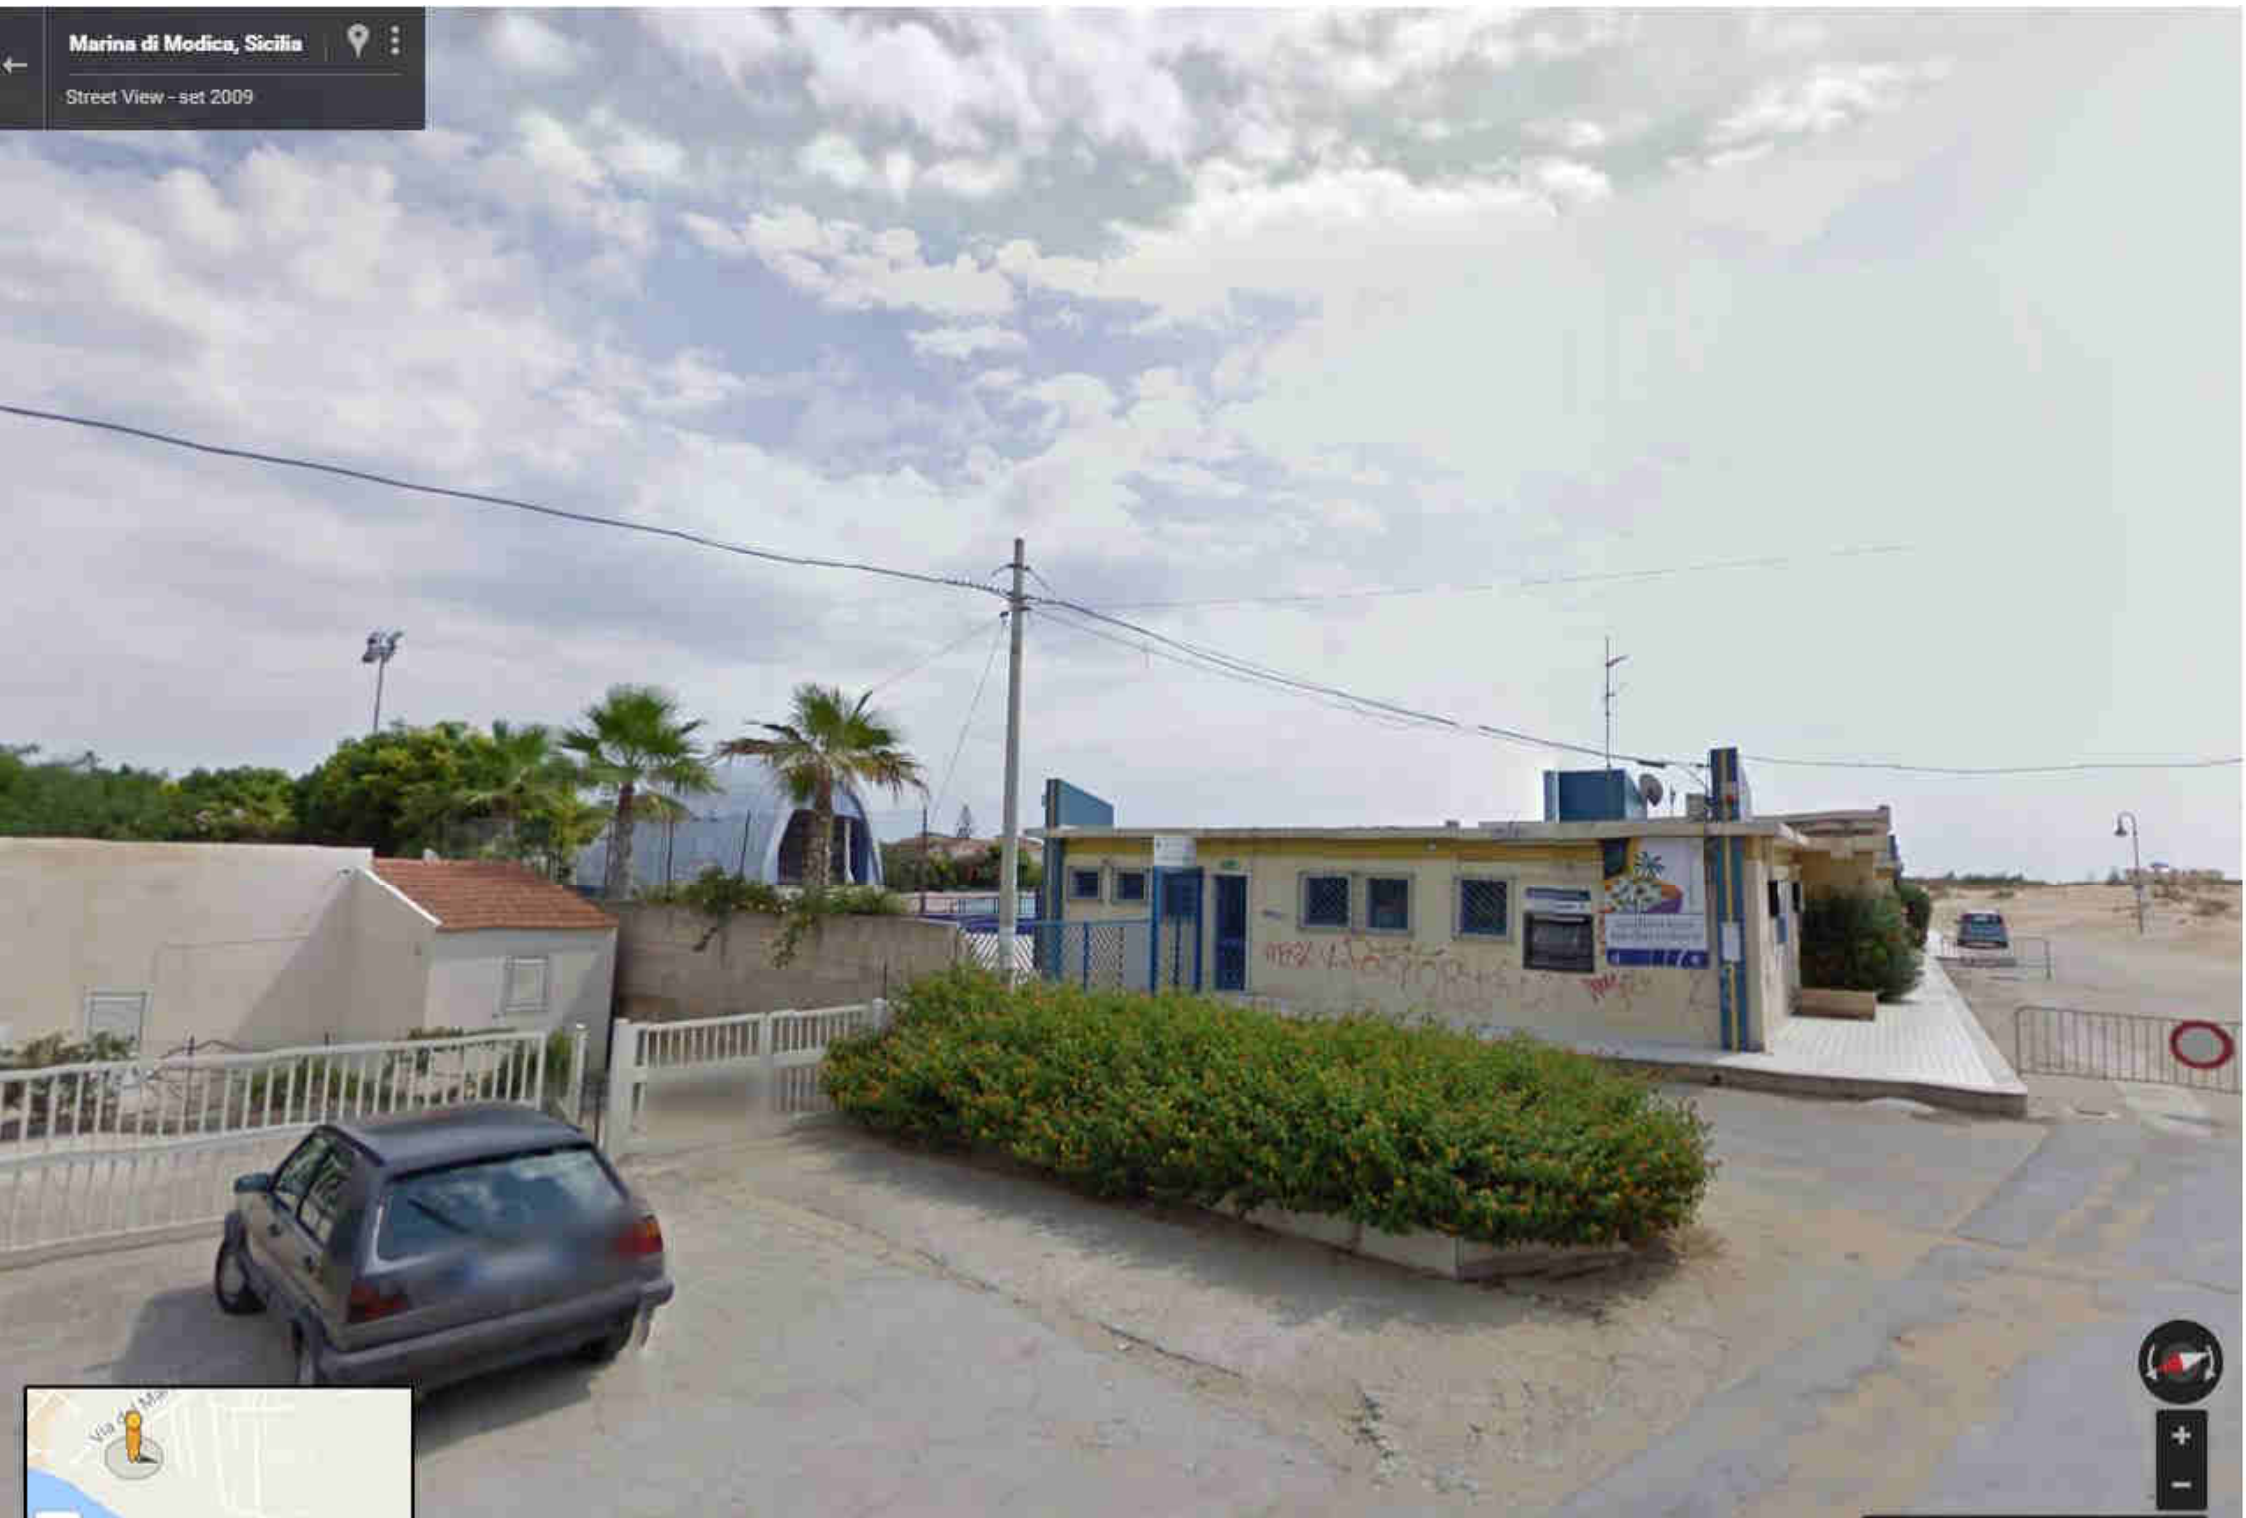

## AREE DI EMERGENZA

Legenda

- AMMASSAMENTO
- ATTESA
- RICOVERO

19088006009 - AREA DI RICOVERO  
AUDITORIUM (EX PISCINA)  
VIA FALCONARA-MARINA DI MODICA

Marina di Modica, Sicilia

Street View - set 2009

19088006052 - AREA DI ATTESA  
PIAZZA MEDITERRANEO  
PIAZZA MEDITERRANEO

Piazza Mediterraneo

Marina di Modica, Sicilia

Street View - set 2009

Mostra immagini

19088006053 - AREA DI ATTESA  
SAGRATO DELLA CHIESA S.S. ASSUNTA  
VIA DEI NAVIGATORI

562 Via dei Navigatori

Marina di Modica, Sicilia