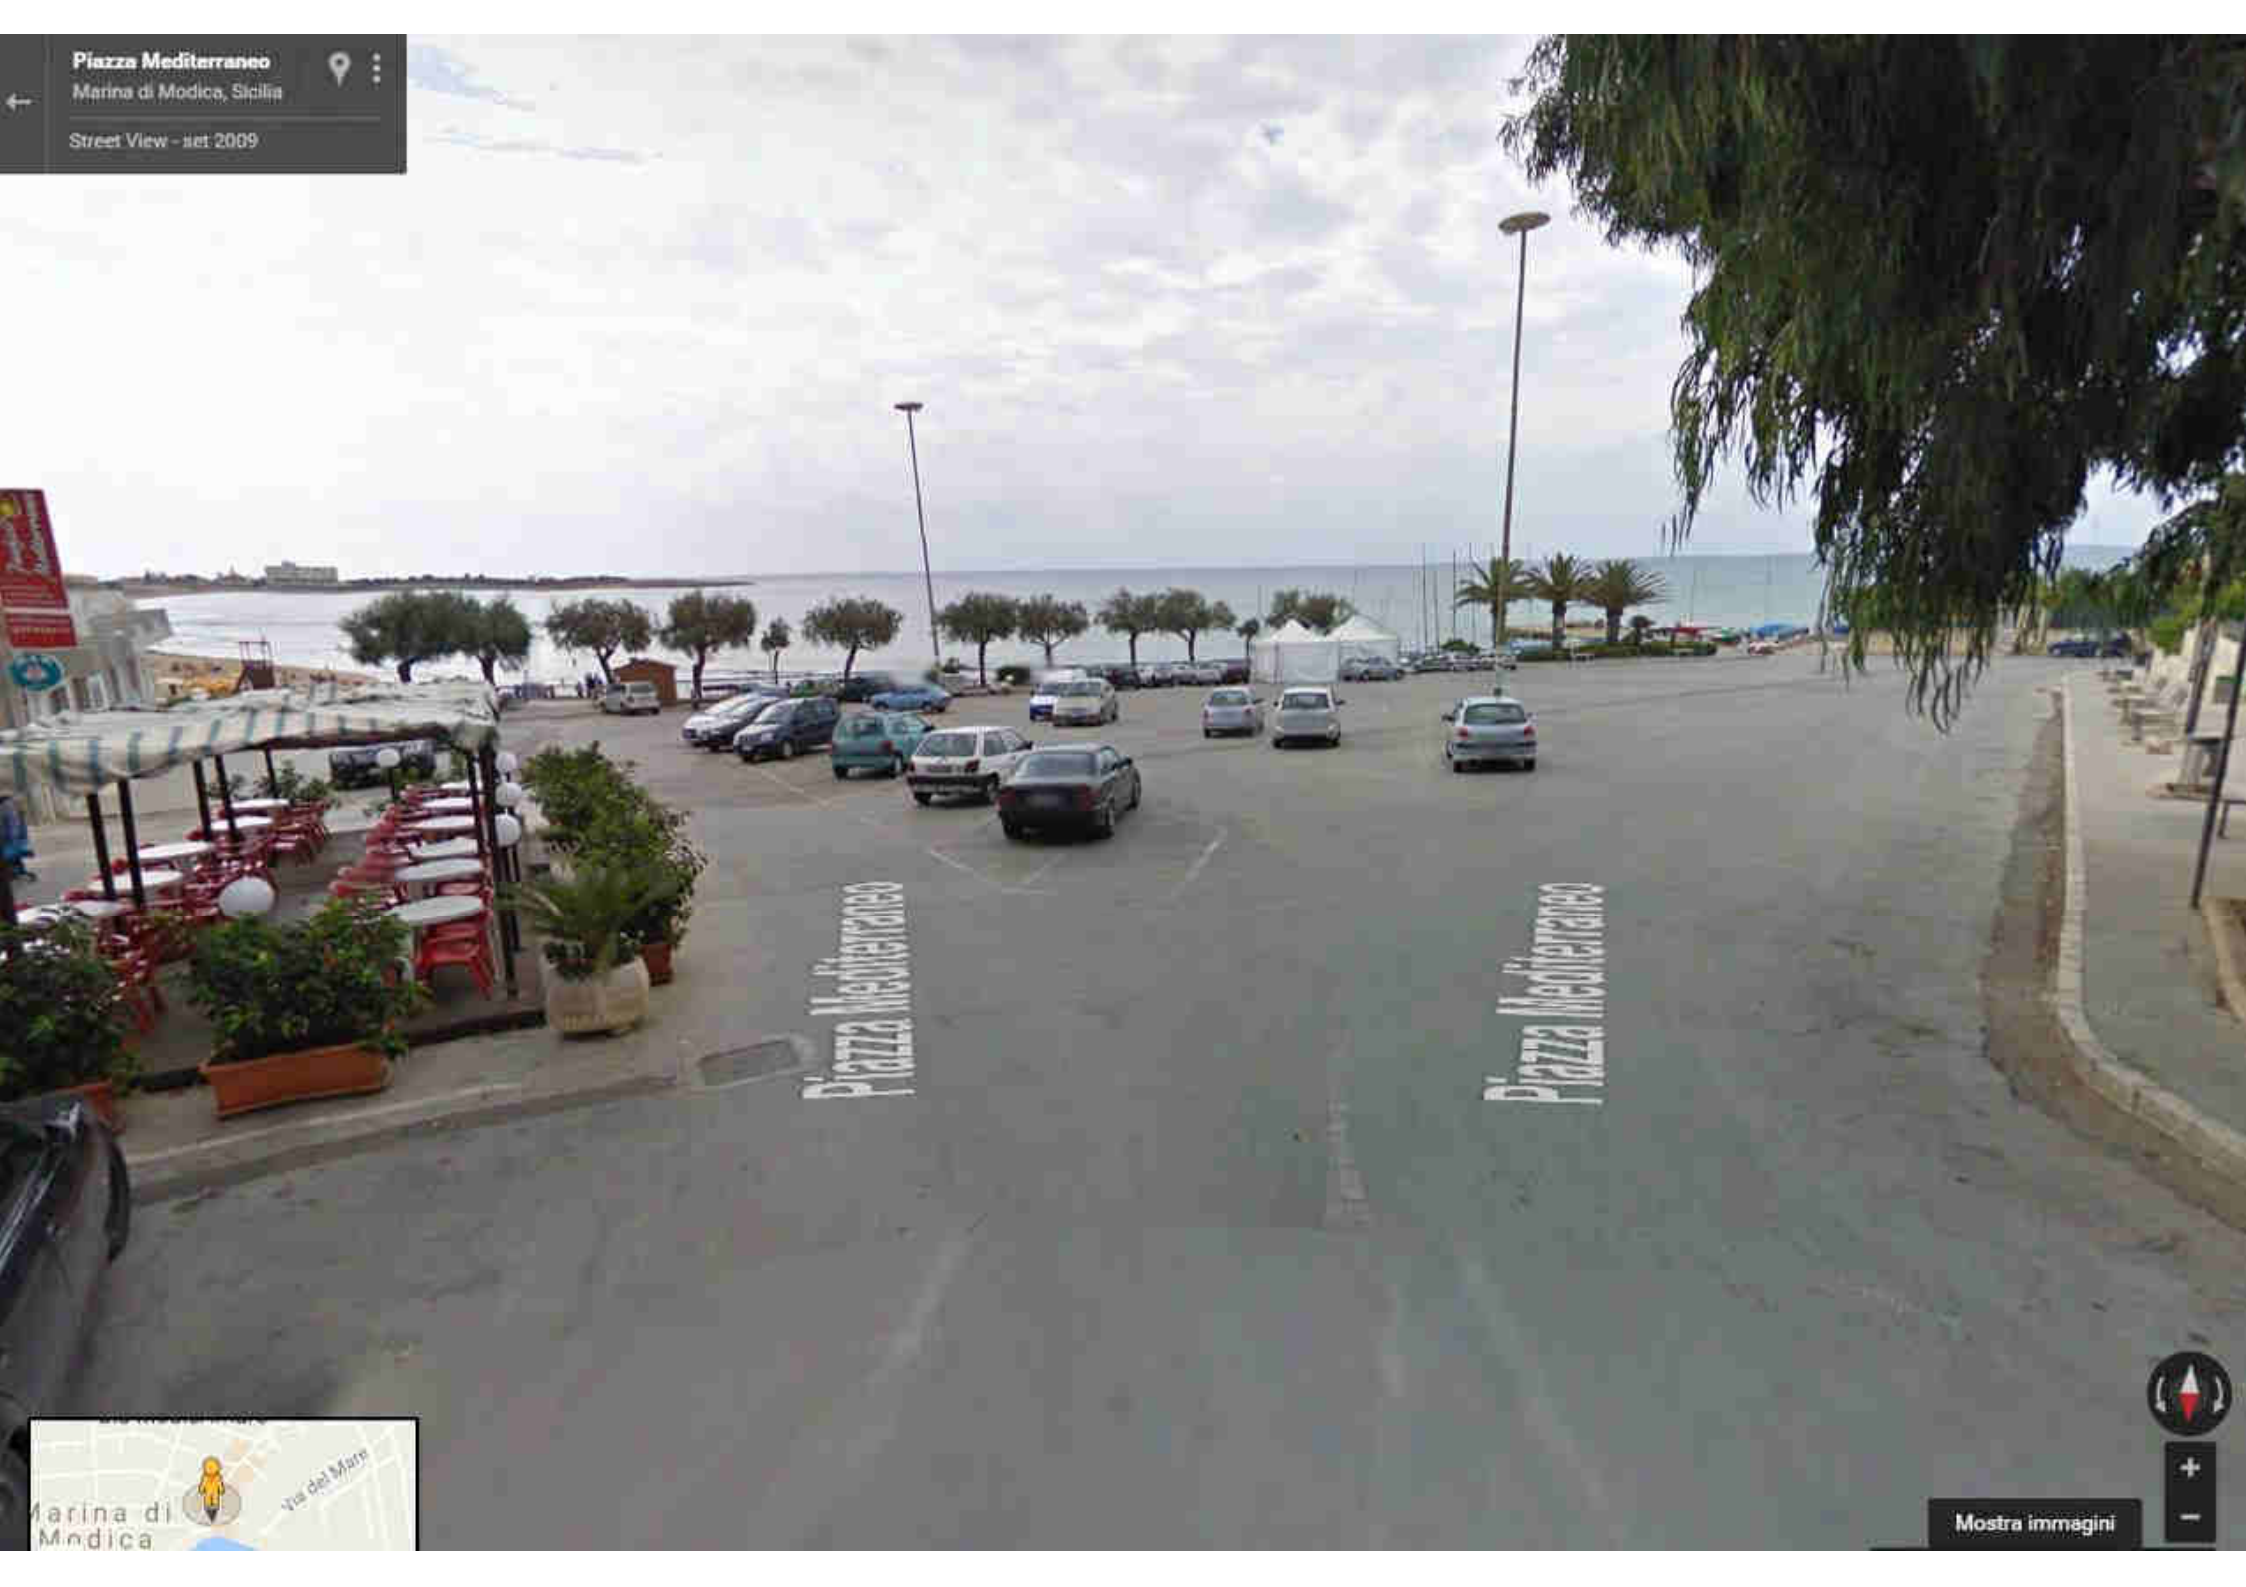

## AREE DI EMERGENZA

Legenda

- AMMASSAMENTO
- ATTESA
- RICOVERO

19088006009 - AREA DI RICOVERO  
AUDITORIUM (EX PISCINA)  
VIA FALCONARA-MARINA DI MODICA

Marina di Modica, Sicilia

Street View - set 2009

19088006052 - AREA DI ATTESA  
PIAZZA MEDITERRANEO  
PIAZZA MEDITERRANEO

Piazza Mediterraneo

Marina di Modica, Sicilia

Street View - set 2009

Mostra immagini

19088006053 - AREA DI ATTESA  
SAGRATO DELLA CHIESA S.S. ASSUNTA  
VIA DEI NAVIGATORI

562 Via dei Navigatori

Marina di Modica, Sicilia