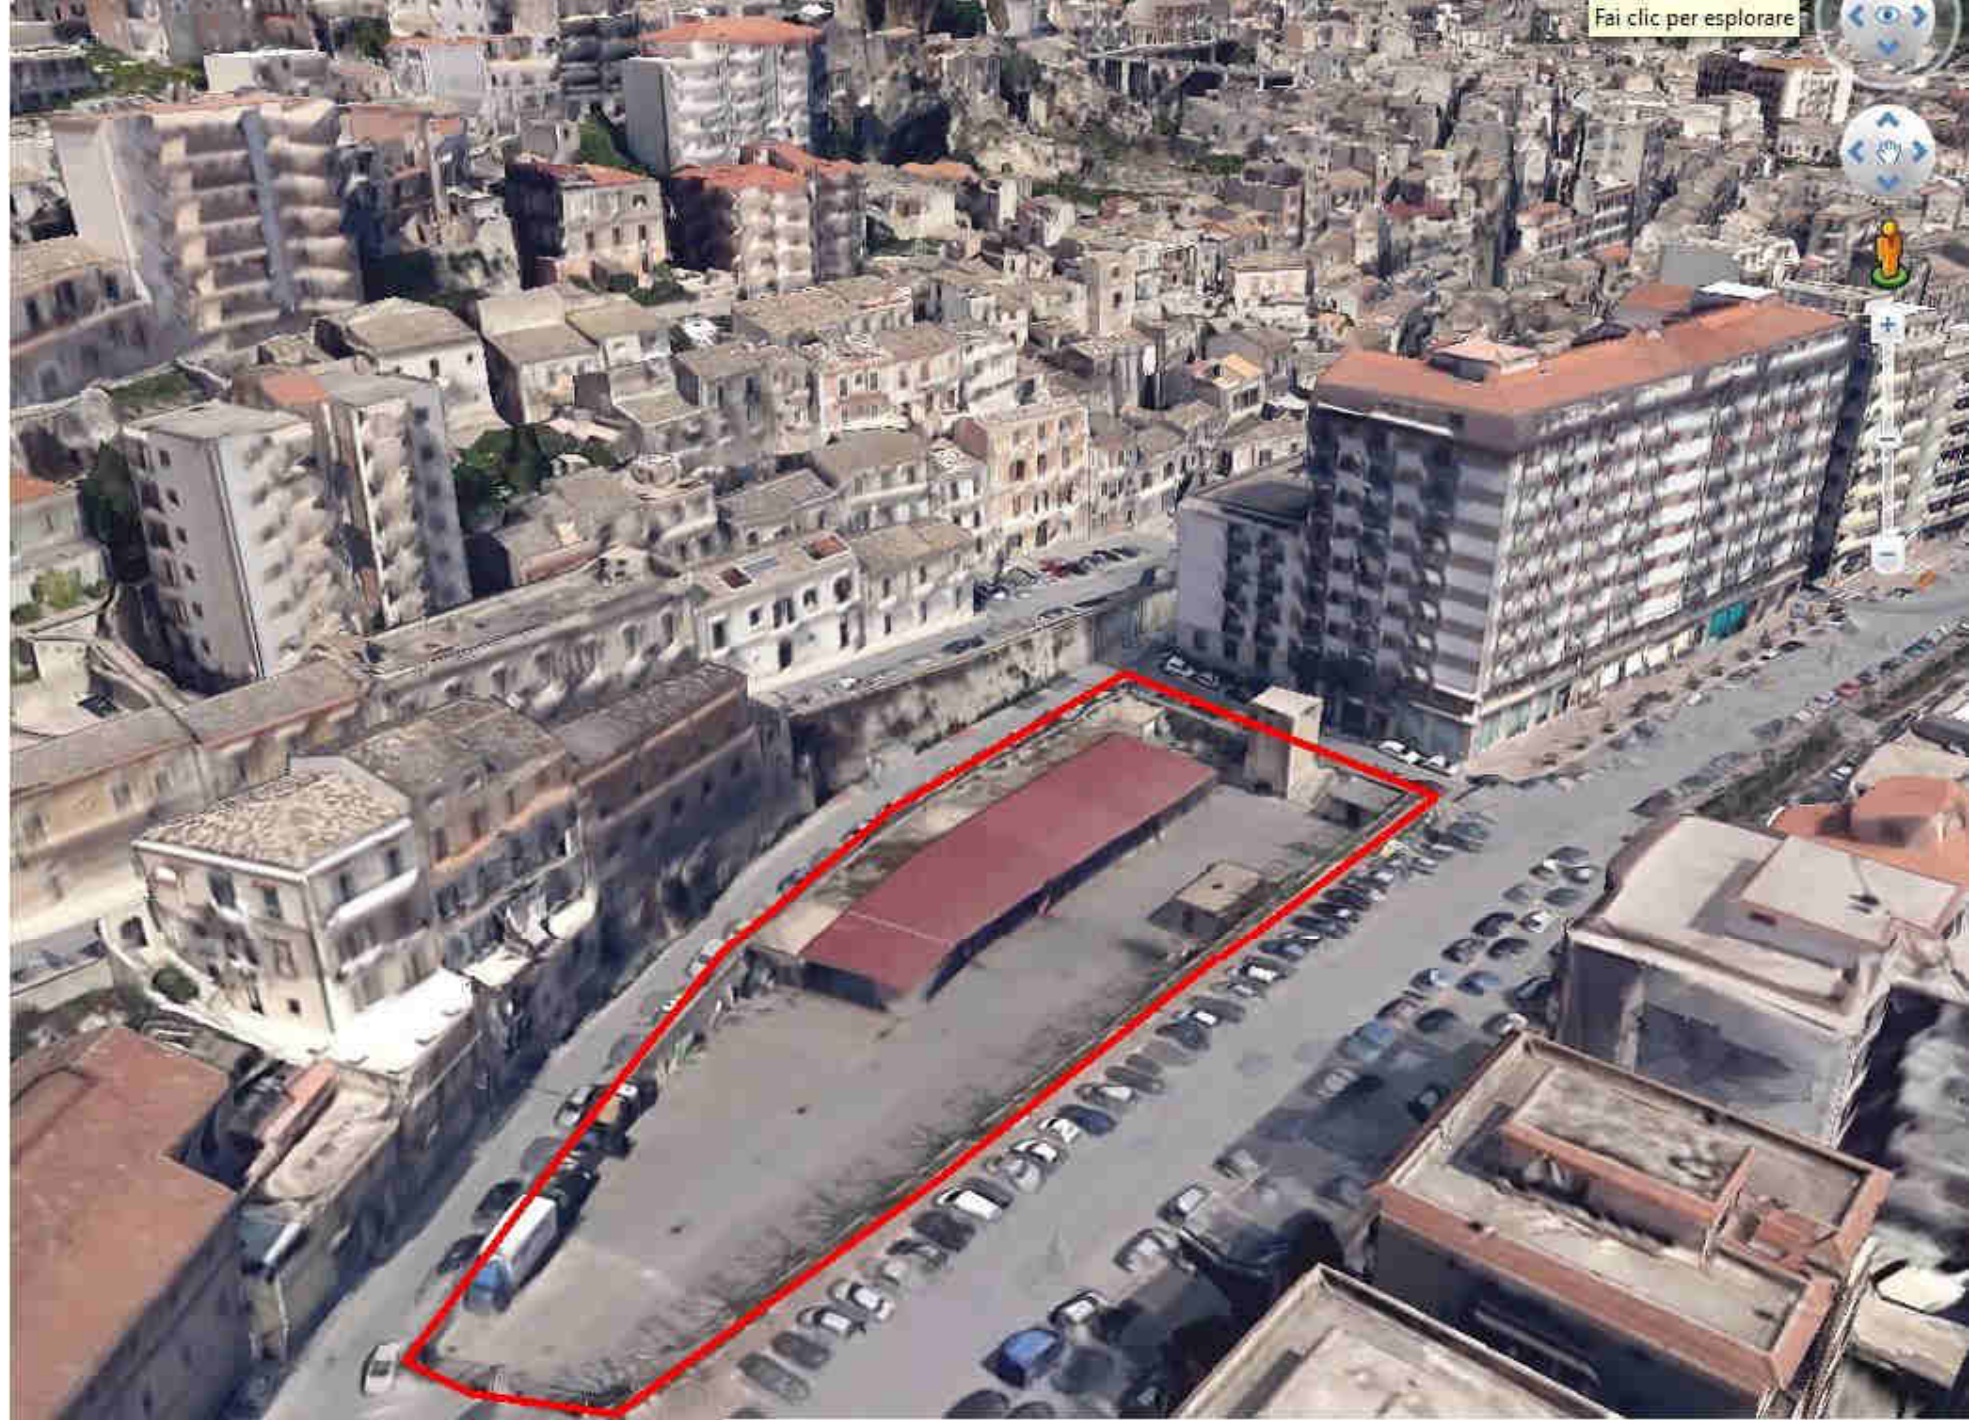

Comune di Modica DRPC Sicilia

AREE DI EMERGENZA

Legenda

- AMMASSAMENTO
- ATTESA
- RICOVERO

Fai clic per esplorare

19088006008 - AREA DI RICOVERO
MERCATO ORTOFRUTTICOLO
VIALE MEDAGLIE D'ORO

15 Via Vittorio Veneto
 Modica, Sicilia

Street View - ago 2015

Google

19088006032 - AREA DI ATTESA
PIAZZA MATTEOTTI
CORSO UMBERTO 1°

← 23 Corso Umberto I
Modica, Sicilia

19088006033 - AREA DI ATTESA
VIA CONCERIA
VIA CONCERIA

← 13 Viale Medaglie D'Oro
Modica, Sicilia

Google

19088006034 - AREA DI ATTESA
SLARGO VIA MURIANA
VIA VITTORIO VENETO

Via Vittorio Veneto

Modica, Sicilia

Street View - ago 2015

19088006035 - AREA DI ATTESA
LARGO XI FEBBRAIO
VIA XXIV MAGGIO

17 Via Guglielmo Oberdan

Modica, Sicilia

Street View - ago 2012

Google

19088006036 - AREA DI ATTESA
SAGRATO SANTUARIO MADONNA DELLE GRAZIE
VIA MERCE'

Str. Mercè

Modica, Sicilia

Street View - ago 2015

19088006037 - AREA DI ATTESA
PARCHEGGIO MULTIPIANO
VIALE MEDAGLIE D'ORO