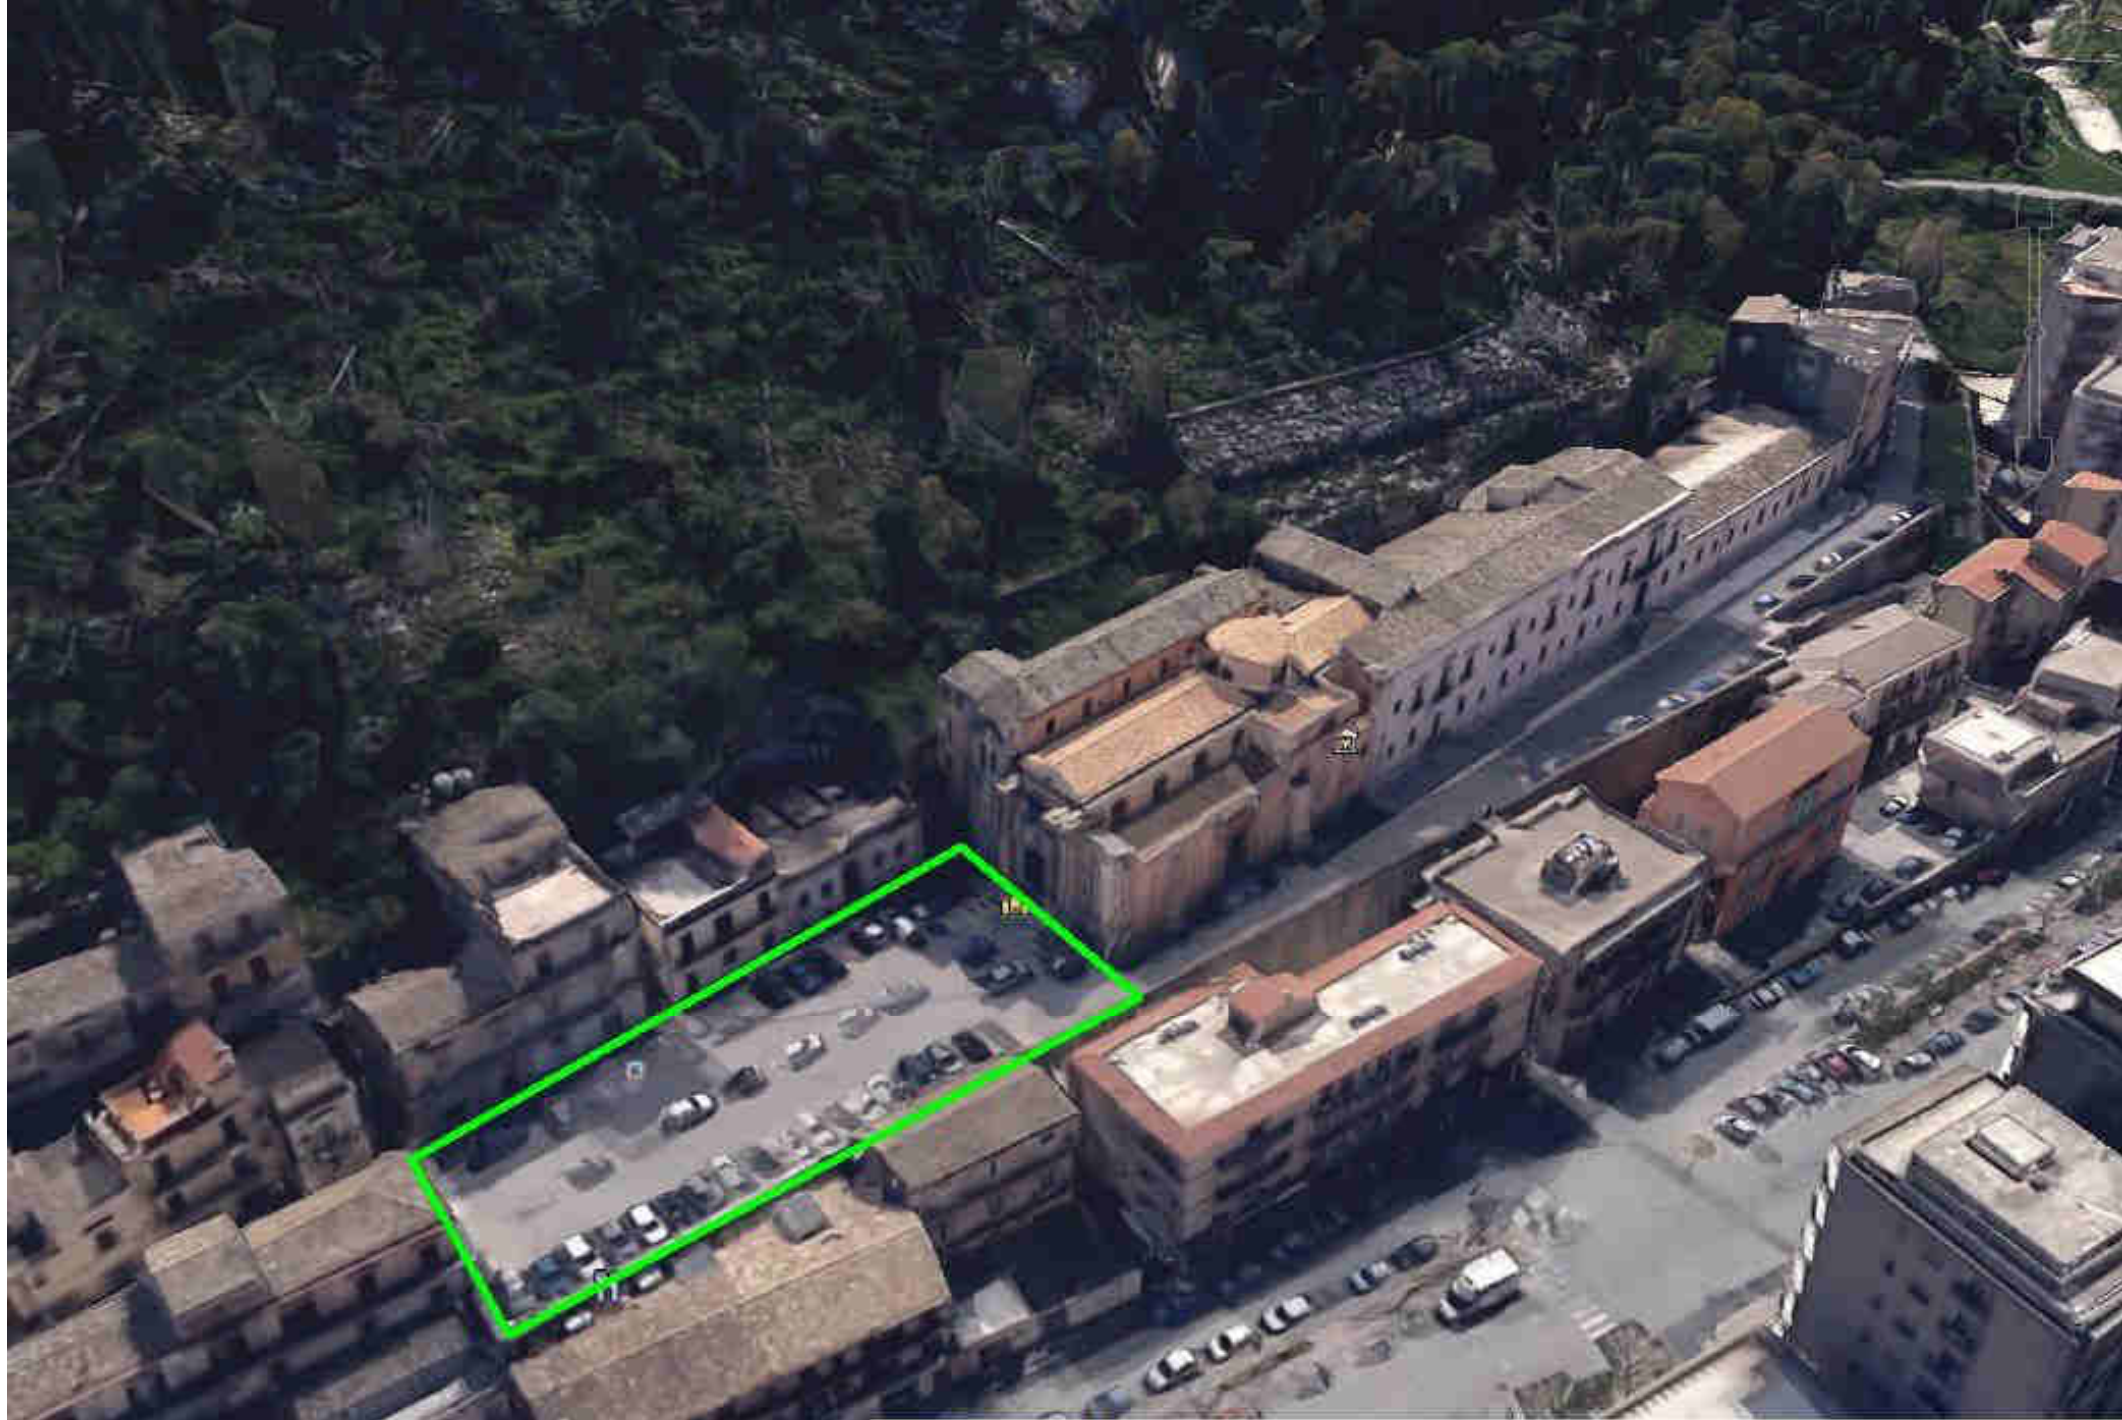

Google

19088006034 - AREA DI ATTESA
SLARGO VIA MURIANA
VIA VITTORIO VENETO

Via Vittorio Veneto

Modica, Sicilia

Street View - ago 2015

19088006035 - AREA DI ATTESA
LARGO XI FEBBRAIO
VIA XXIV MAGGIO

17 Via Guglielmo Oberdan

Modica, Sicilia

Street View - ago 2012

Google

19088006036 - AREA DI ATTESA
SAGRATO SANTUARIO MADONNA DELLE GRAZIE
VIA MERCE'

Str. Mercè

Modica, Sicilia

Street View - ago 2015

19088006037 - AREA DI ATTESA
PARCHEGGIO MULTIPIANO
VIALE MEDAGLIE D'ORO