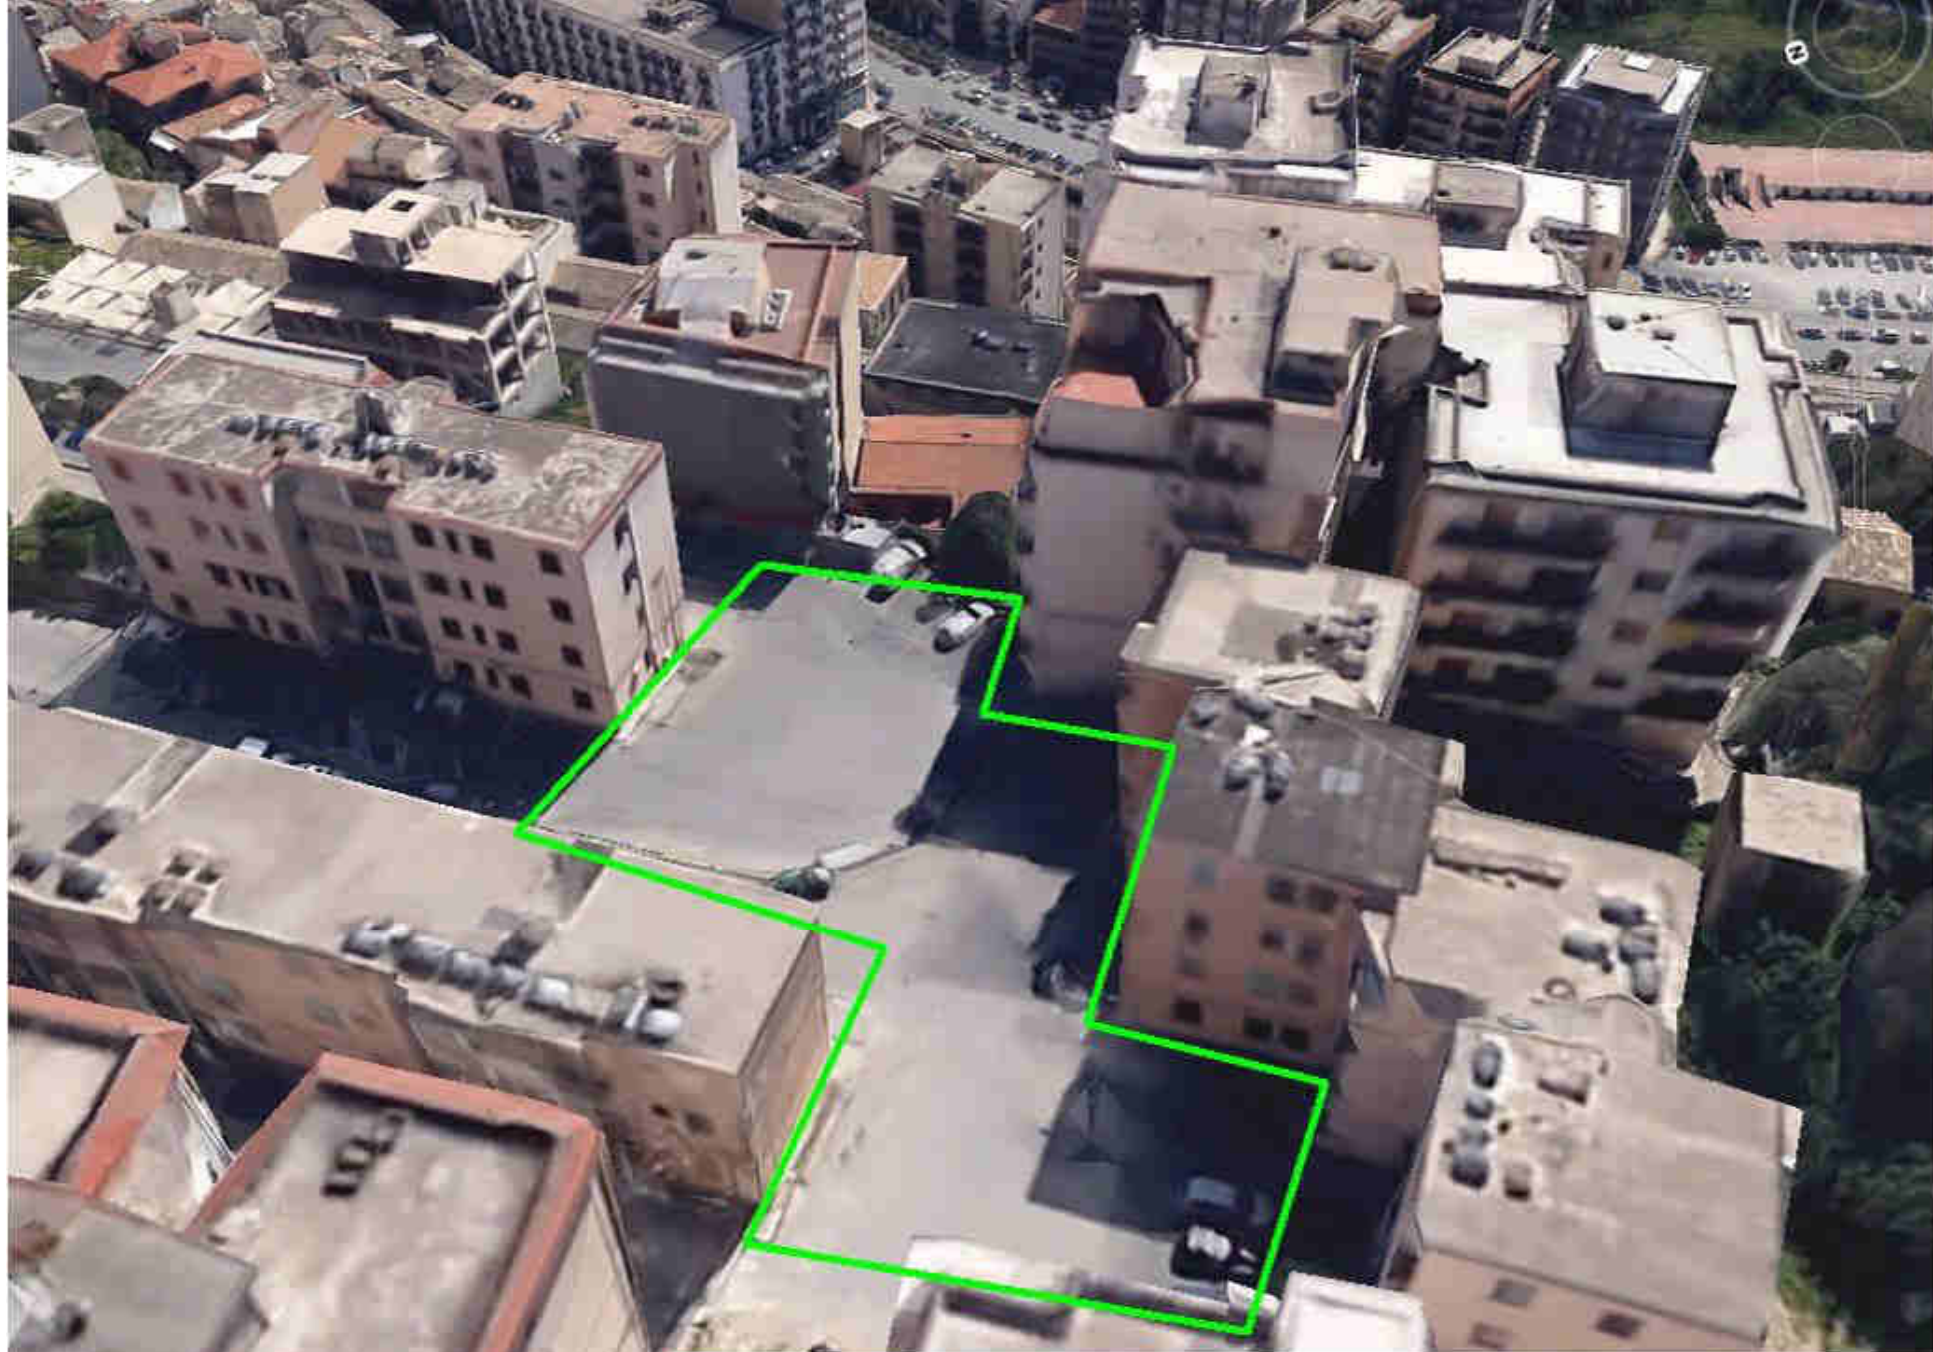

Google

19088006034 - AREA DI ATTESA
SLARGO VIA MURIANA
VIA VITTORIO VENETO

Via Vittorio Veneto

Modica, Sicilia

Street View - ago 2015

19088006035 - AREA DI ATTESA
LARGO XI FEBBRAIO
VIA XXIV MAGGIO

17 Via Guglielmo Oberdan

Modica, Sicilia

Street View - ago 2012

Google

19088006036 - AREA DI ATTESA
SAGRATO SANTUARIO MADONNA DELLE GRAZIE
VIA MERCE'

Str. Mercè

Modica, Sicilia

Street View - ago 2015

19088006037 - AREA DI ATTESA
PARCHEGGIO MULTIPIANO
VIALE MEDAGLIE D'ORO