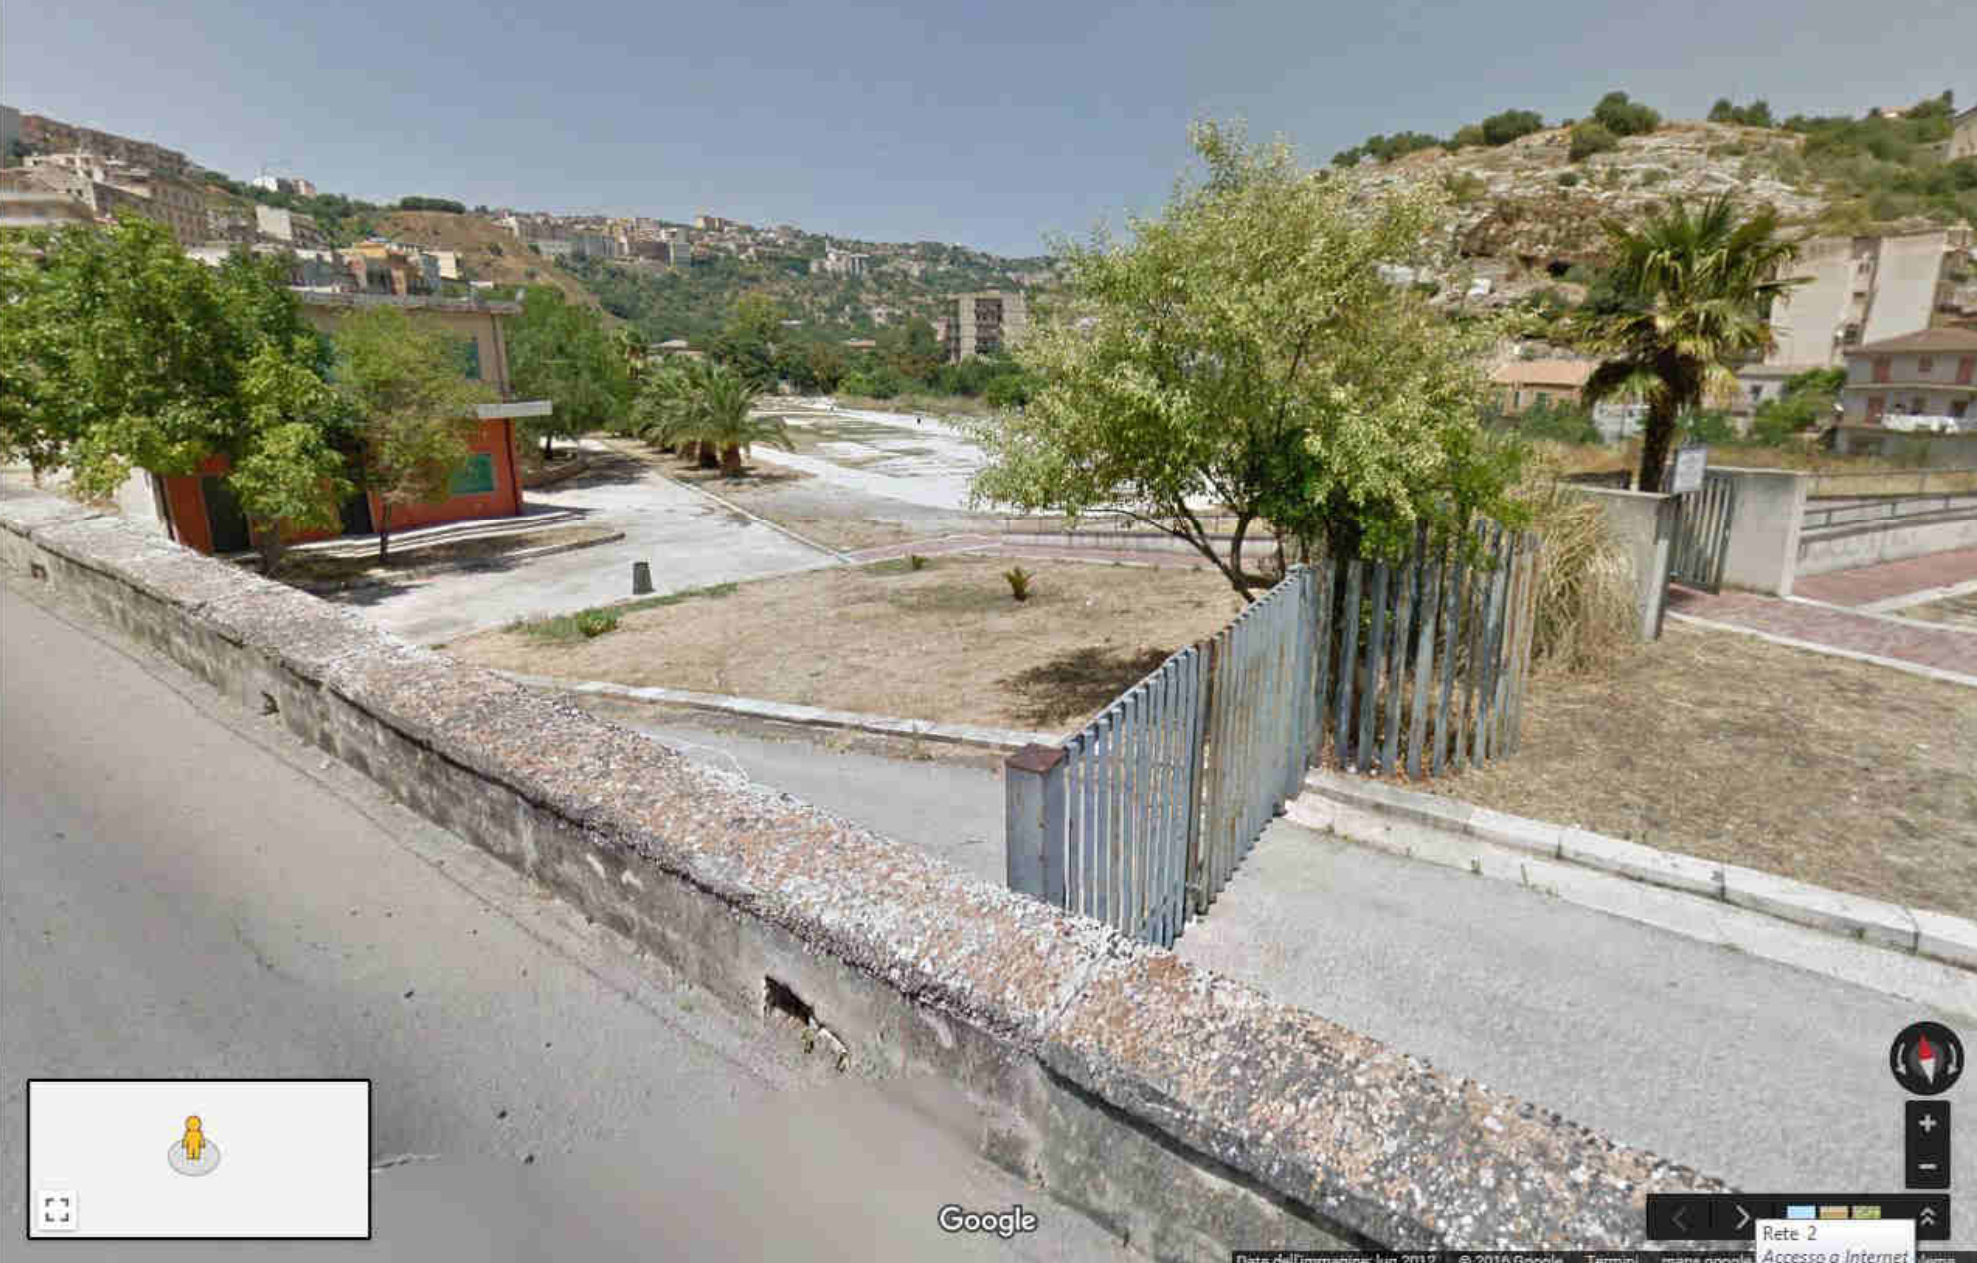

Comune di Modica DRPC Sicilia

AREE DI EMERGENZA

Legenda

- AMMASSAMENTO
- ATTESA
- RICOVERO

19088006004 - AREA DI RICOVERO
PIAZZALE PADRE BASILE
VIA FONTANA

Via Fontana
 Modica, Sicilia

Street View - lug 2012

Google

19088006021 - AREA DI ATTESA
PIAZZA 8 MARZO
CORSO UMBERTO 1°

Corso Umberto I

Modica, Italia

Street View - ago 2012

Corso Umberto I

19088006022 - AREA DI ATTESA
LARGO GIARDINA
CORSO UMBERTO 1°

2016 Corso Umberto I

Modica, Sicilia

Street View - ago 2012

19088006023 - AREA DI ATTESA
PIAZZA MONUMENTO
CORSO UMBERTO 1°

Corso Umberto I

Modica, Sicilia

Street View - lug 2012

19088006024 - AREA DI ATTESA
PIAZZA PRINCIPE DI NAPOLI
VIA MARCHESA TEDESCHI

11 Vico Gianchino

Modica, Sicilia

Street View - set 2012

19088006031 - AREA DI ATTESA
PARCHEGGIO AREA ATTREZZATA PADRE BASILE
VIA FONTANA

Via Fontana
Modica, Sicilia

Street View - lug 2012