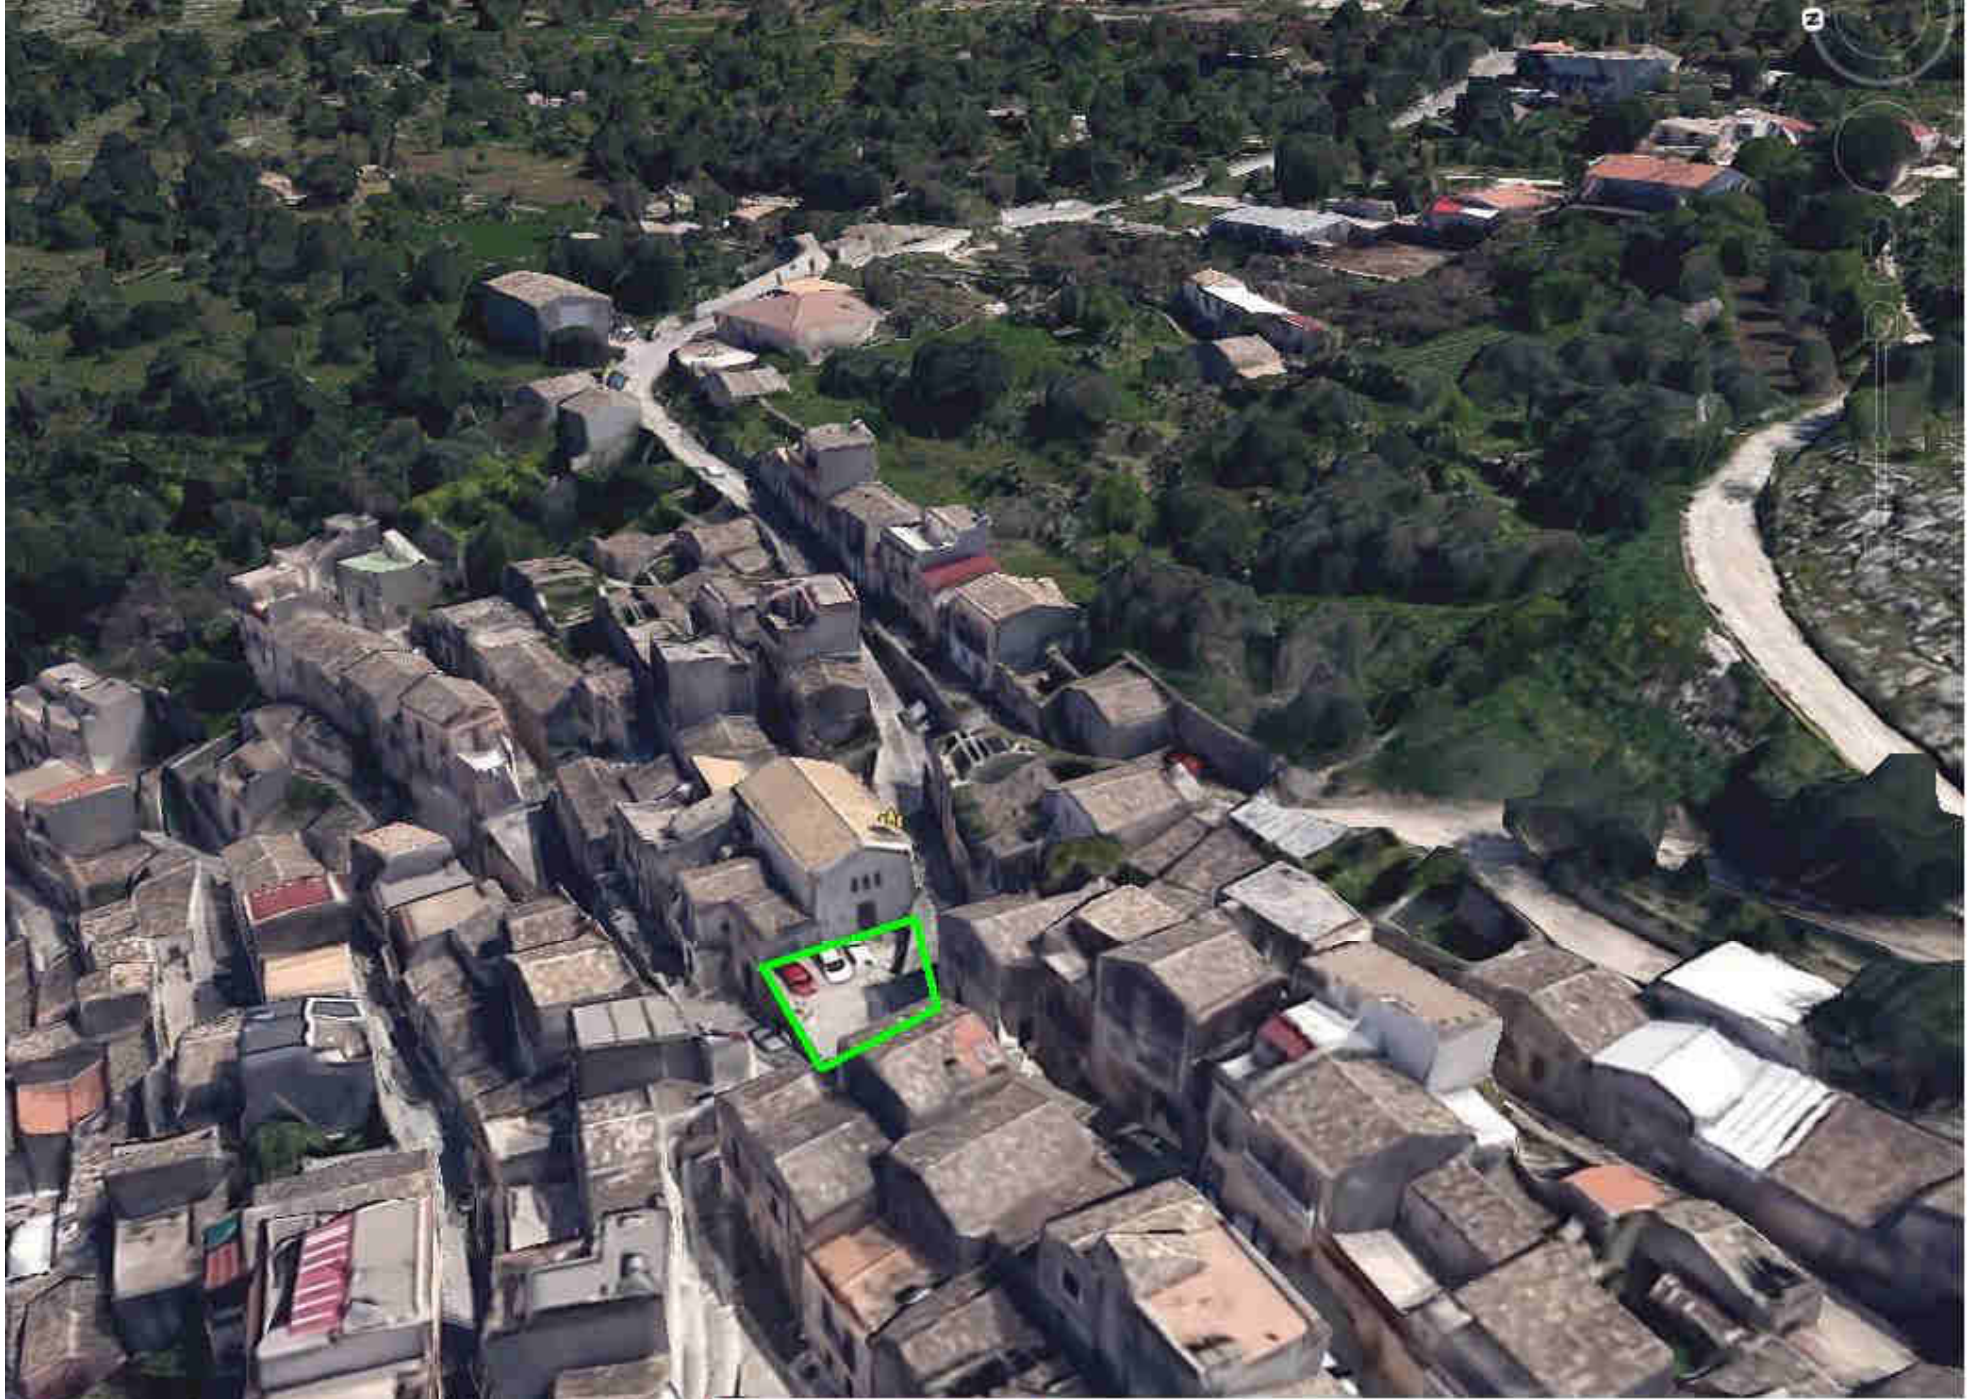

245 Via Marchesa Tedeschi

Modica, Sicilia

Street View - set 2012

19088006027 - AREA DI ATTESA
SLARGO VIA SALINITRO
VIA MARCHESA TEDESCHI

93 Via Marchesa Tedeschi

Modica, Sicilia

Street View - set 2012

19088006028 - AREA DI ATTESA
PIAZZETTA 1 VIALE QUASIMODO
VIALE QUASIMODO

4 Via Salvatore Quasimodo

Modica, Sicilia

Street View - set 2012

19088006029 - AREA DI ATTESA
PIAZZETTA 2 VIALE QUASIMODO
VIALE QUASIMODO

32 Via Salvatore Quasimodo

Modica, Sicilia

Street View - set 2012

19088006030 - AREA DI ATTESA
PIAZZETTA S.ANDREA
VIA S.ANDREA

11 Vico Gianchino

Modica, Sicilia

Street View - set 2012

19088006031 - AREA DI ATTESA
PARCHEGGIO AREA ATTREZZATA PADRE BASILE
VIA FONTANA

Via Fontana
Modica, Sicilia

Street View - lug 2012