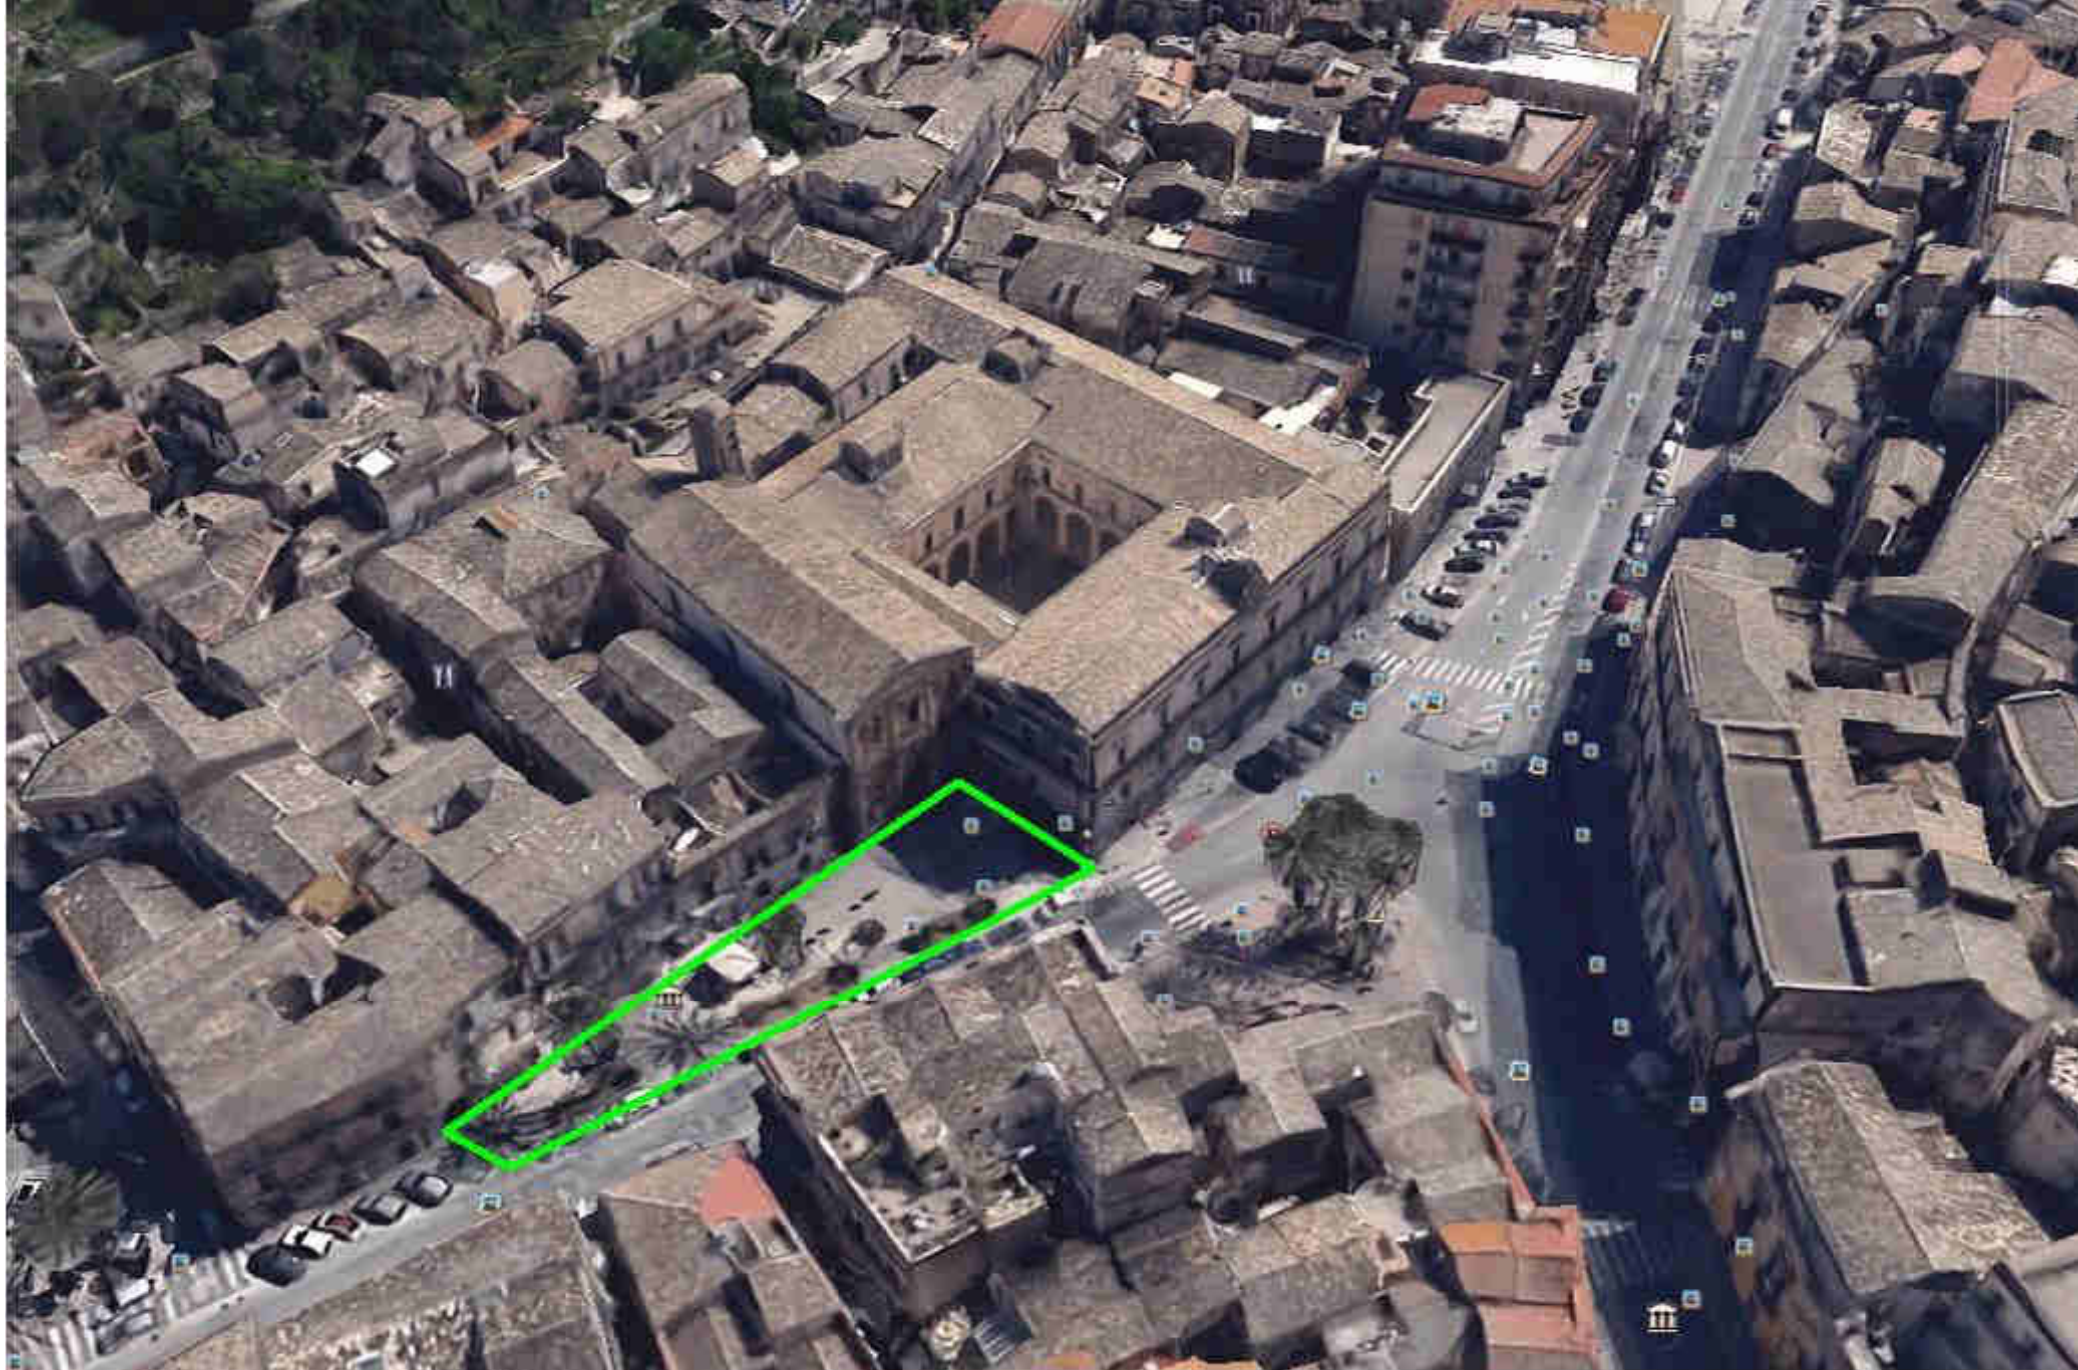

Comune di Modica DRPC Sicilia

AREE DI EMERGENZA

Legenda

- AMMASSAMENTO
- ATTESA
- RICOVERO

19088006004 - AREA DI RICOVERO
PIAZZALE PADRE BASILE
VIA FONTANA

Via Fontana
 Modica, Sicilia

Street View - lug 2012

Modica, Sicilia

Street View - ago 2012

19088006023 - AREA DI ATTESA
PIAZZA MONUMENTO
CORSO UMBERTO 1°

Corso Umberto I

Modica, Sicilia

Street View - lug 2012

19088006024 - AREA DI ATTESA
PIAZZA PRINCIPE DI NAPOLI
VIA MARCHESA TEDESCHI

7 Piazza Principe di Napoli

Modica, Sicilia

Street View - set 2012

19088006025 - AREA DI ATTESA
PIAZZA MAZZINI
VIA MARCHESA TEDESCHI

48 Via Marchesa Tedeschi

Modica, Sicilia

Street View - set 2012

19088006026 - AREA DI ATTESA
PIAZZA LINA FRASCA
VIA MARCHESA TEDESCHI

245 Via Marchesa Tedeschi

Modica, Sicilia

Street View - set 2012

19088006027 - AREA DI ATTESA
SLARGO VIA SALINITRO
VIA MARCHESA TEDESCHI

93 Via Marchesa Tedeschi

Modica, Sicilia

Street View - set 2012

19088006028 - AREA DI ATTESA
PIAZZETTA 1 VIALE QUASIMODO
VIALE QUASIMODO