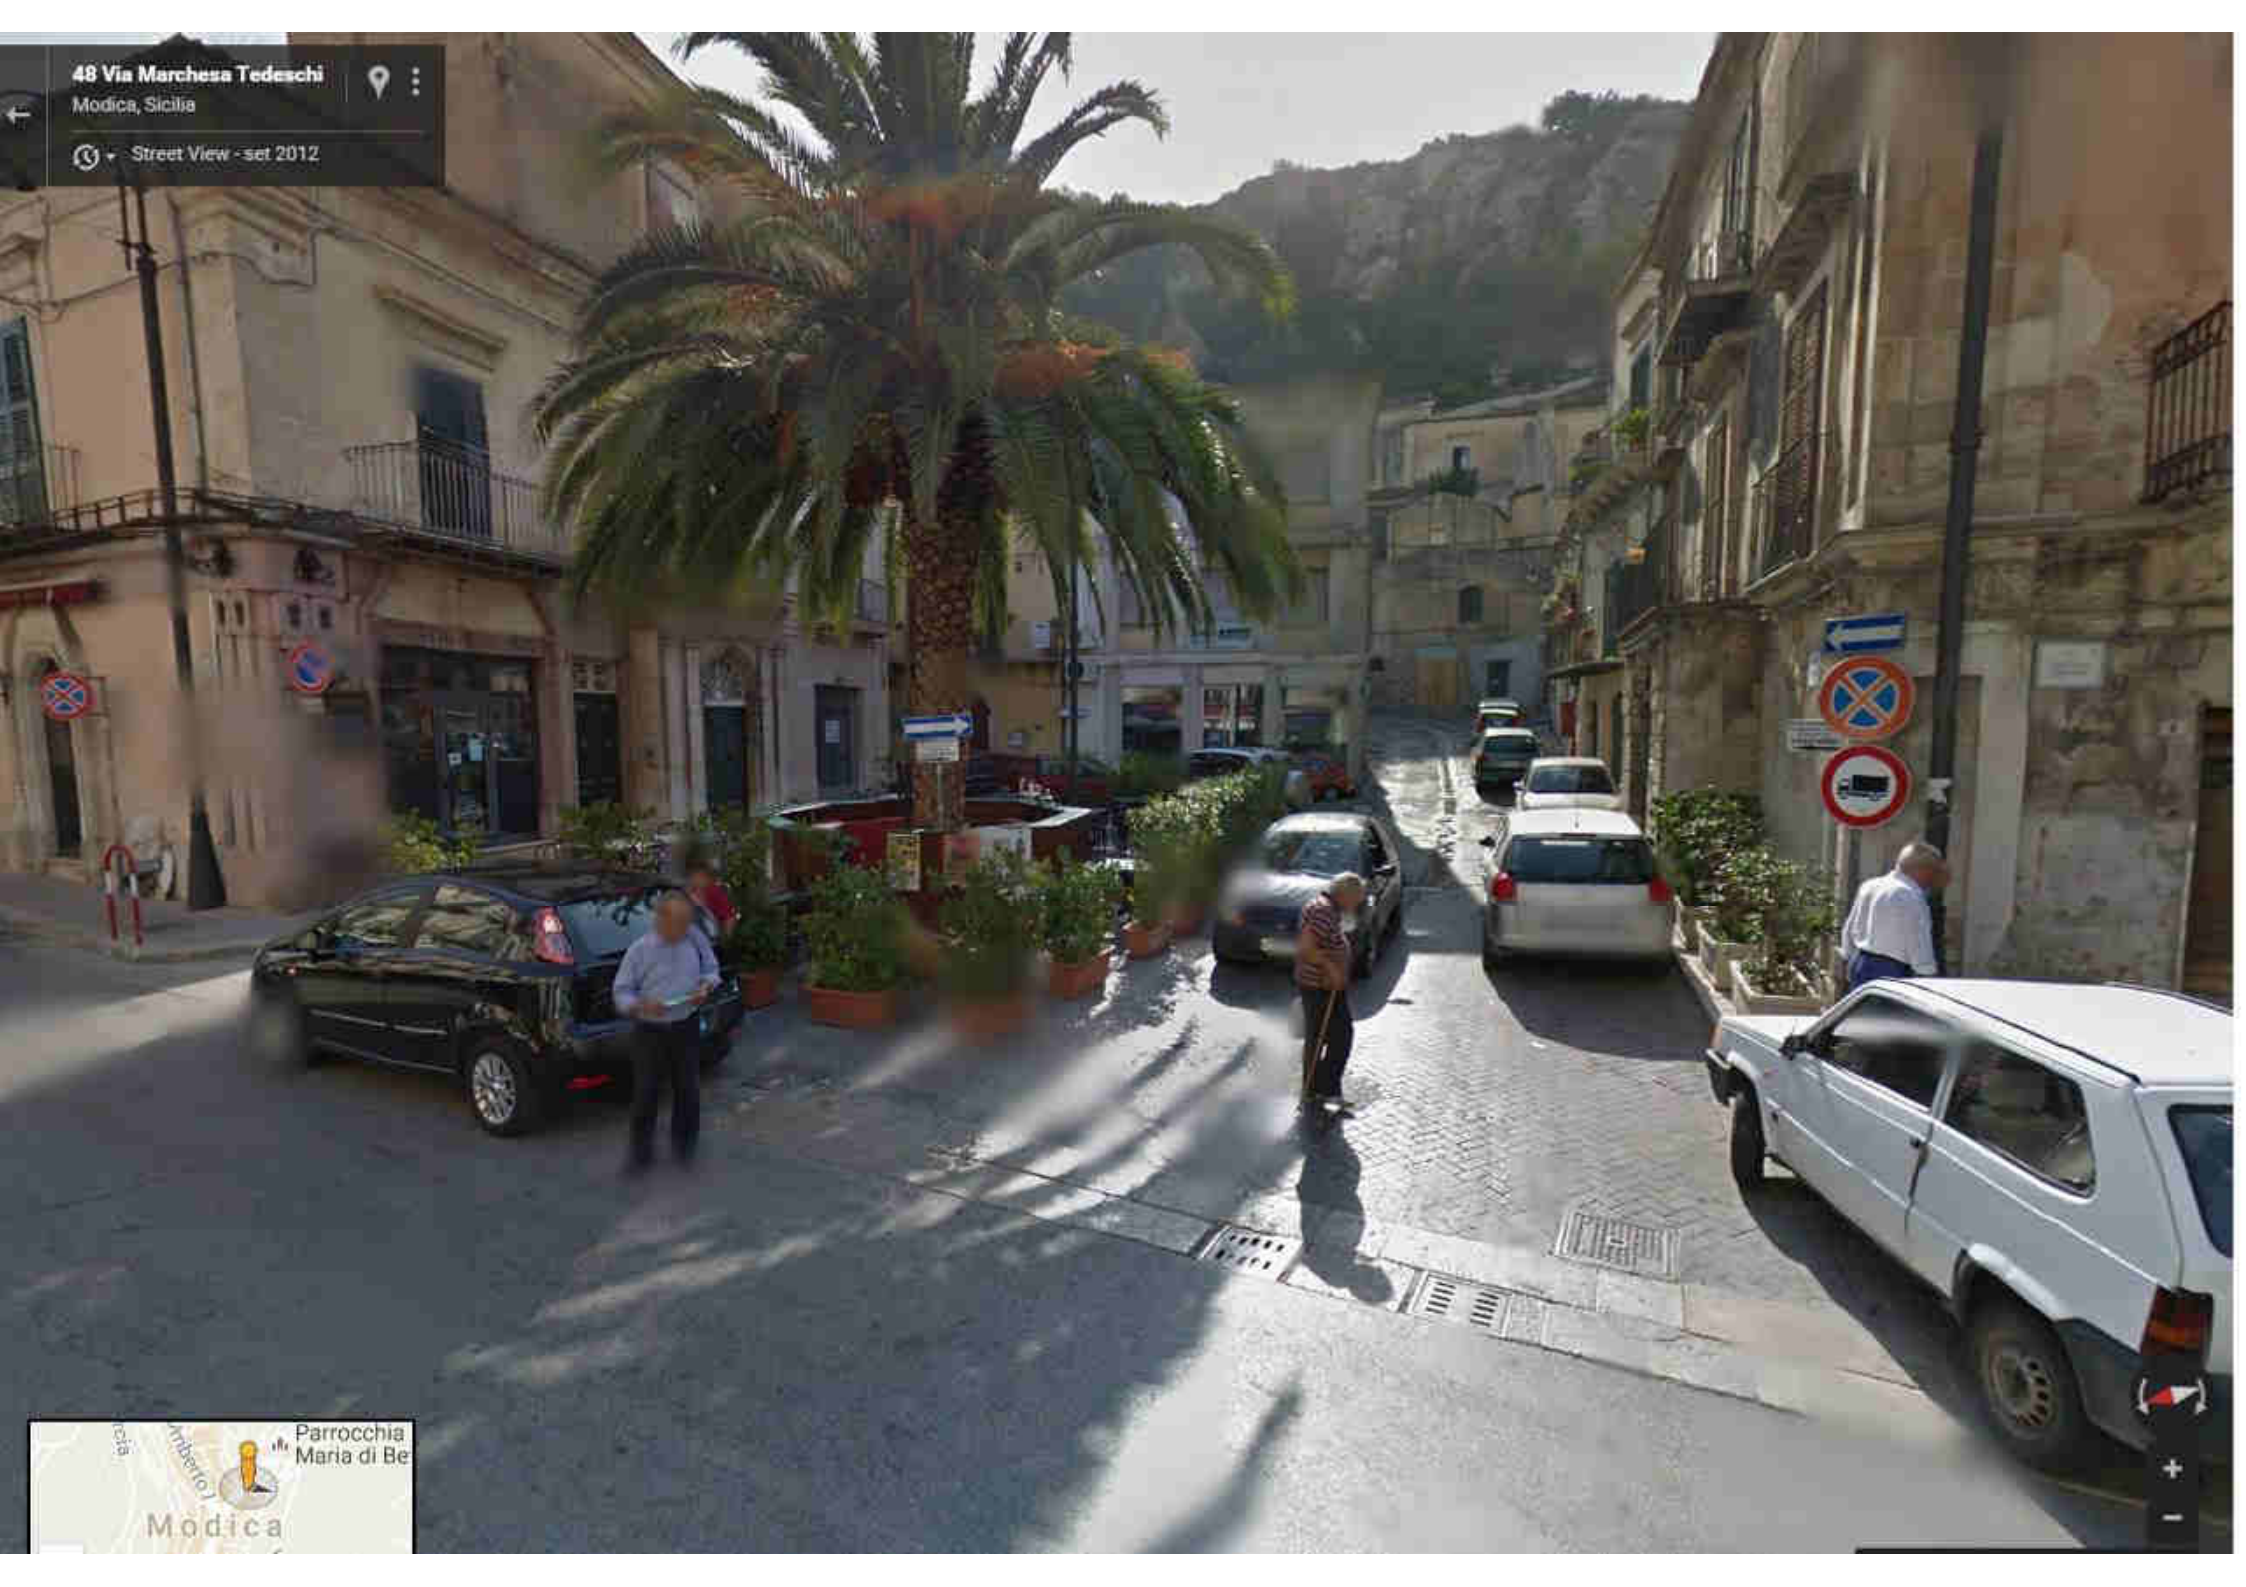

7 Piazza Principe di Napoli

Modica, Sicilia

Street View - set 2012

19088006025 - AREA DI ATTESA
PIAZZA MAZZINI
VIA MARCHESA TEDESCHI

48 Via Marchesa Tedeschi

Modica, Sicilia

Street View - set 2012

19088006026 - AREA DI ATTESA
PIAZZA LINA FRASCA
VIA MARCHESA TEDESCHI

245 Via Marchesa Tedeschi

Modica, Sicilia

Street View - set 2012

19088006027 - AREA DI ATTESA
SLARGO VIA SALINITRO
VIA MARCHESA TEDESCHI

93 Via Marchesa Tedeschi

Modica, Sicilia

Street View - set 2012

19088006028 - AREA DI ATTESA
PIAZZETTA 1 VIALE QUASIMODO
VIALE QUASIMODO