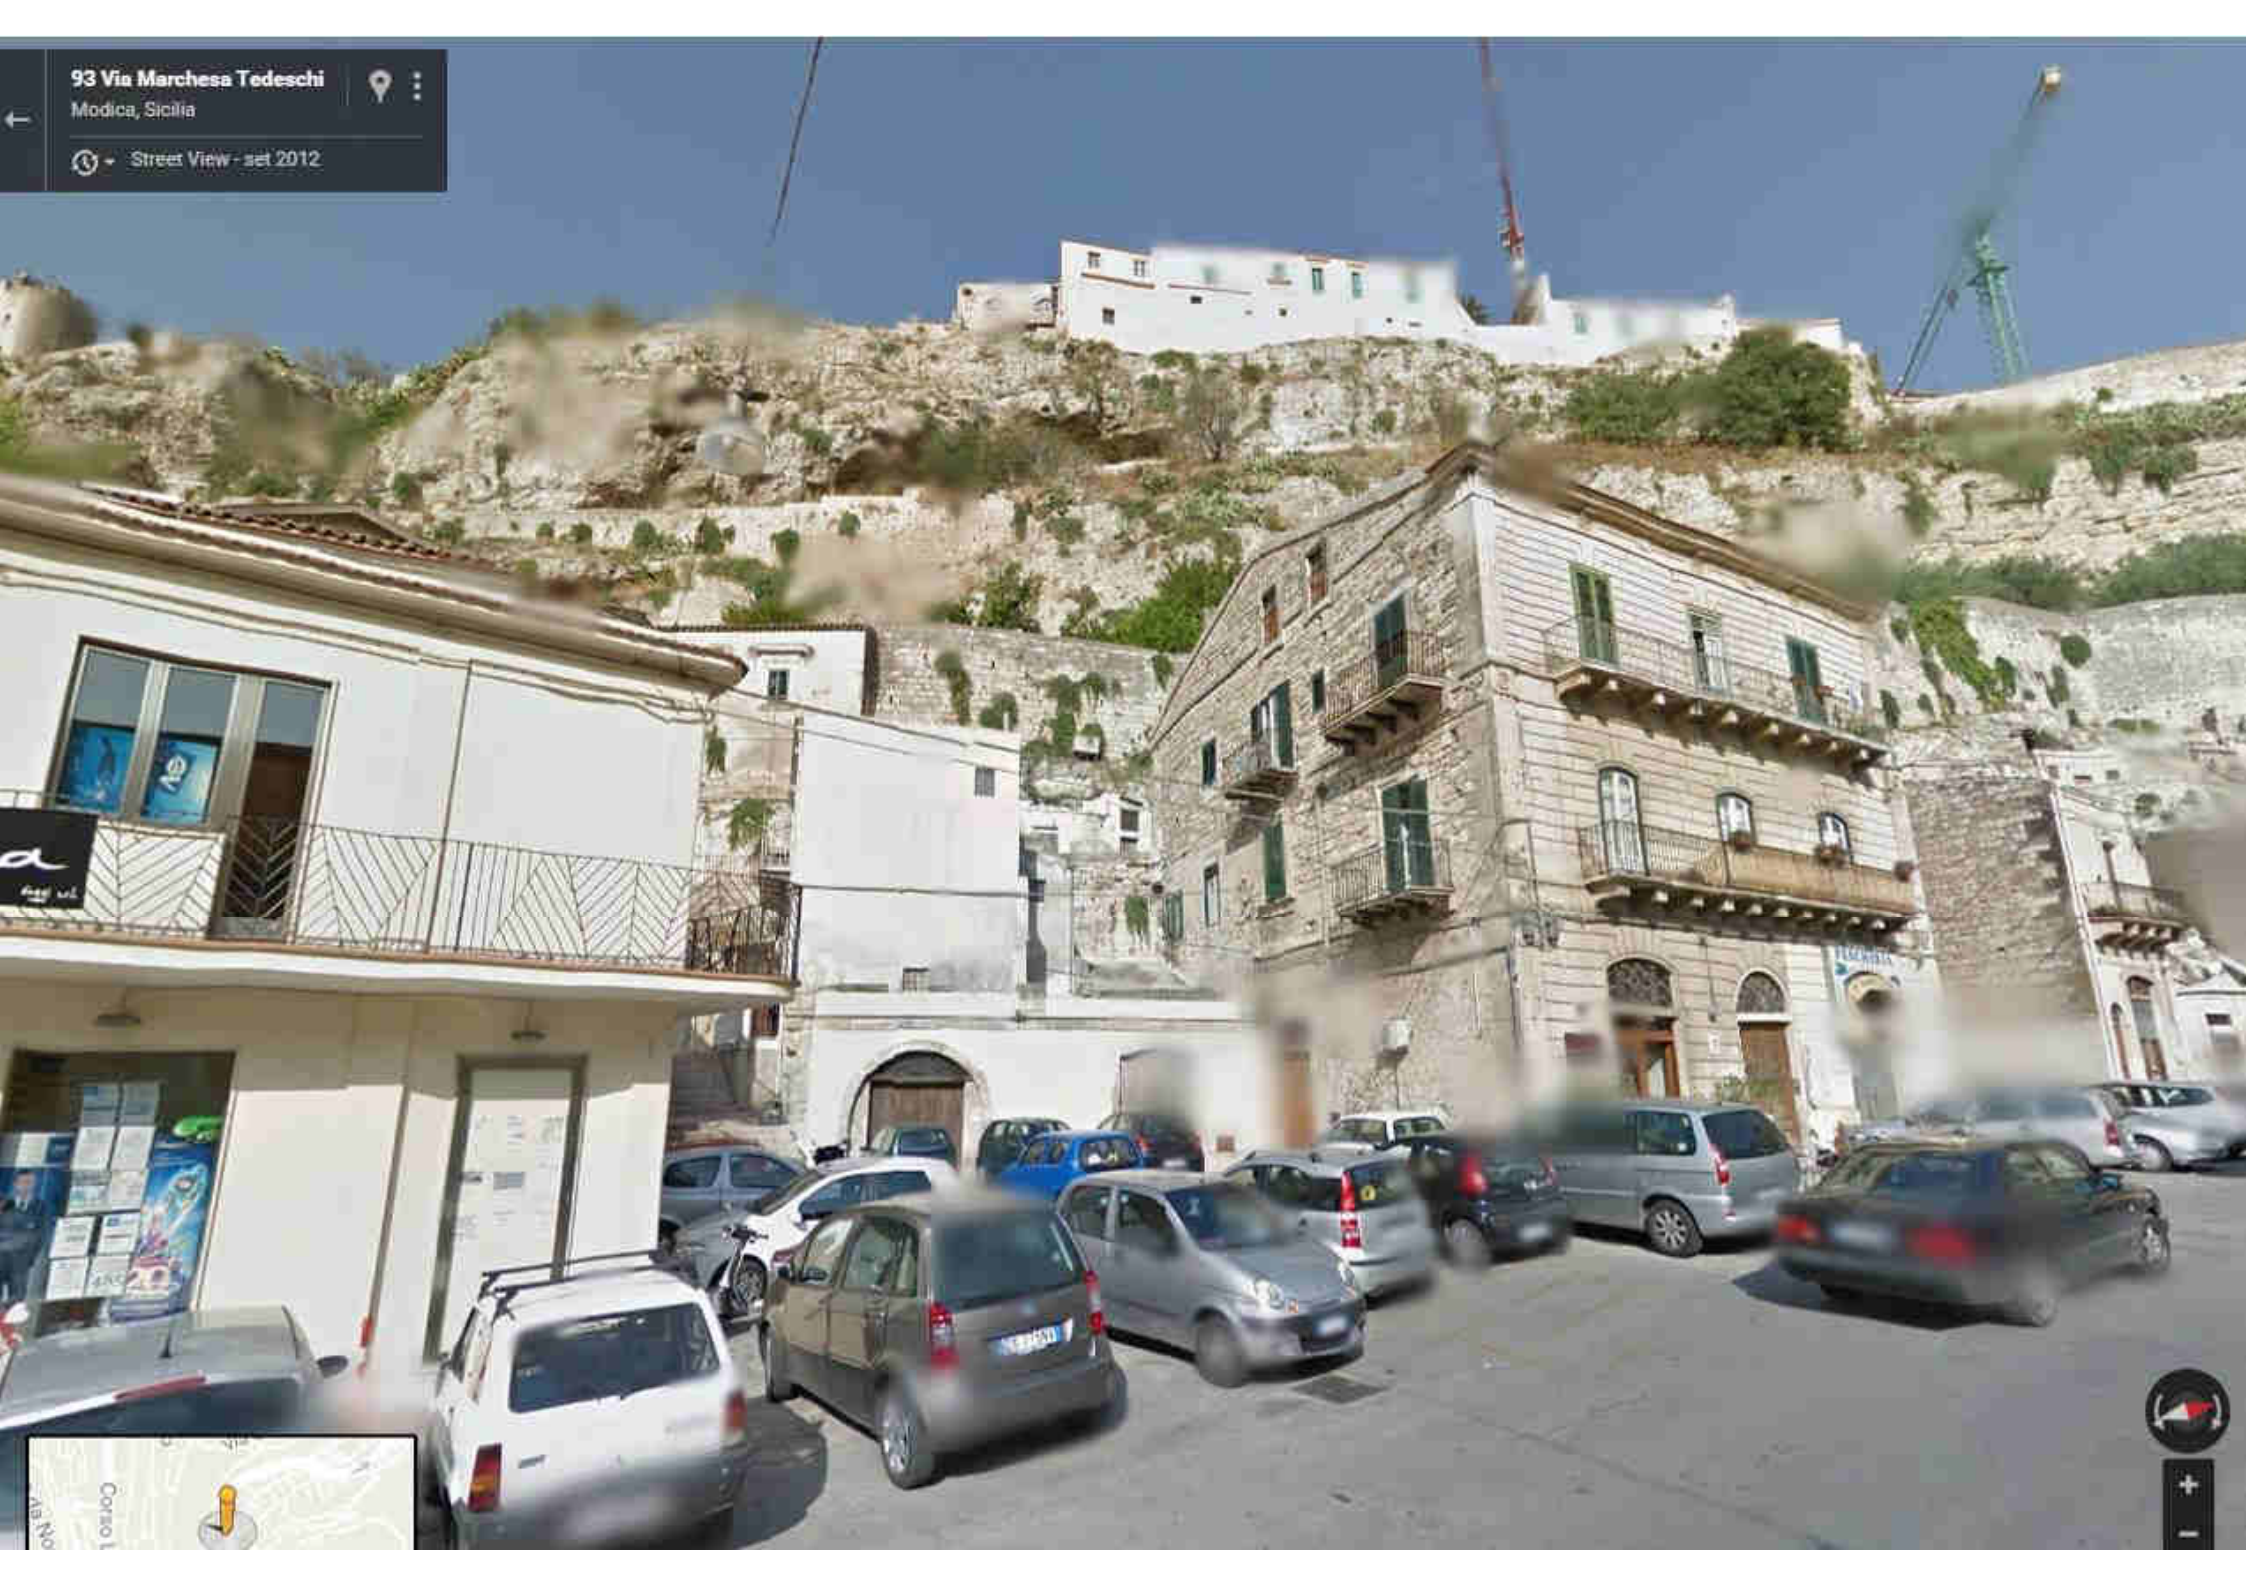

245 Via Marchesa Tedeschi

Modica, Sicilia

Street View - set 2012

19088006027 - AREA DI ATTESA
SLARGO VIA SALINITRO
VIA MARCHESA TEDESCHI

93 Via Marchesa Tedeschi

Modica, Sicilia

Street View - set 2012

19088006028 - AREA DI ATTESA
PIAZZETTA 1 VIALE QUASIMODO
VIALE QUASIMODO

4 Via Salvatore Quasimodo

Modica, Sicilia

Street View - set 2012

19088006029 - AREA DI ATTESA
PIAZZETTA 2 VIALE QUASIMODO
VIALE QUASIMODO

32 Via Salvatore Quasimodo

Modica, Sicilia

Street View - set 2012

19088006030 - AREA DI ATTESA
PIAZZETTA S.ANDREA
VIA S.ANDREA