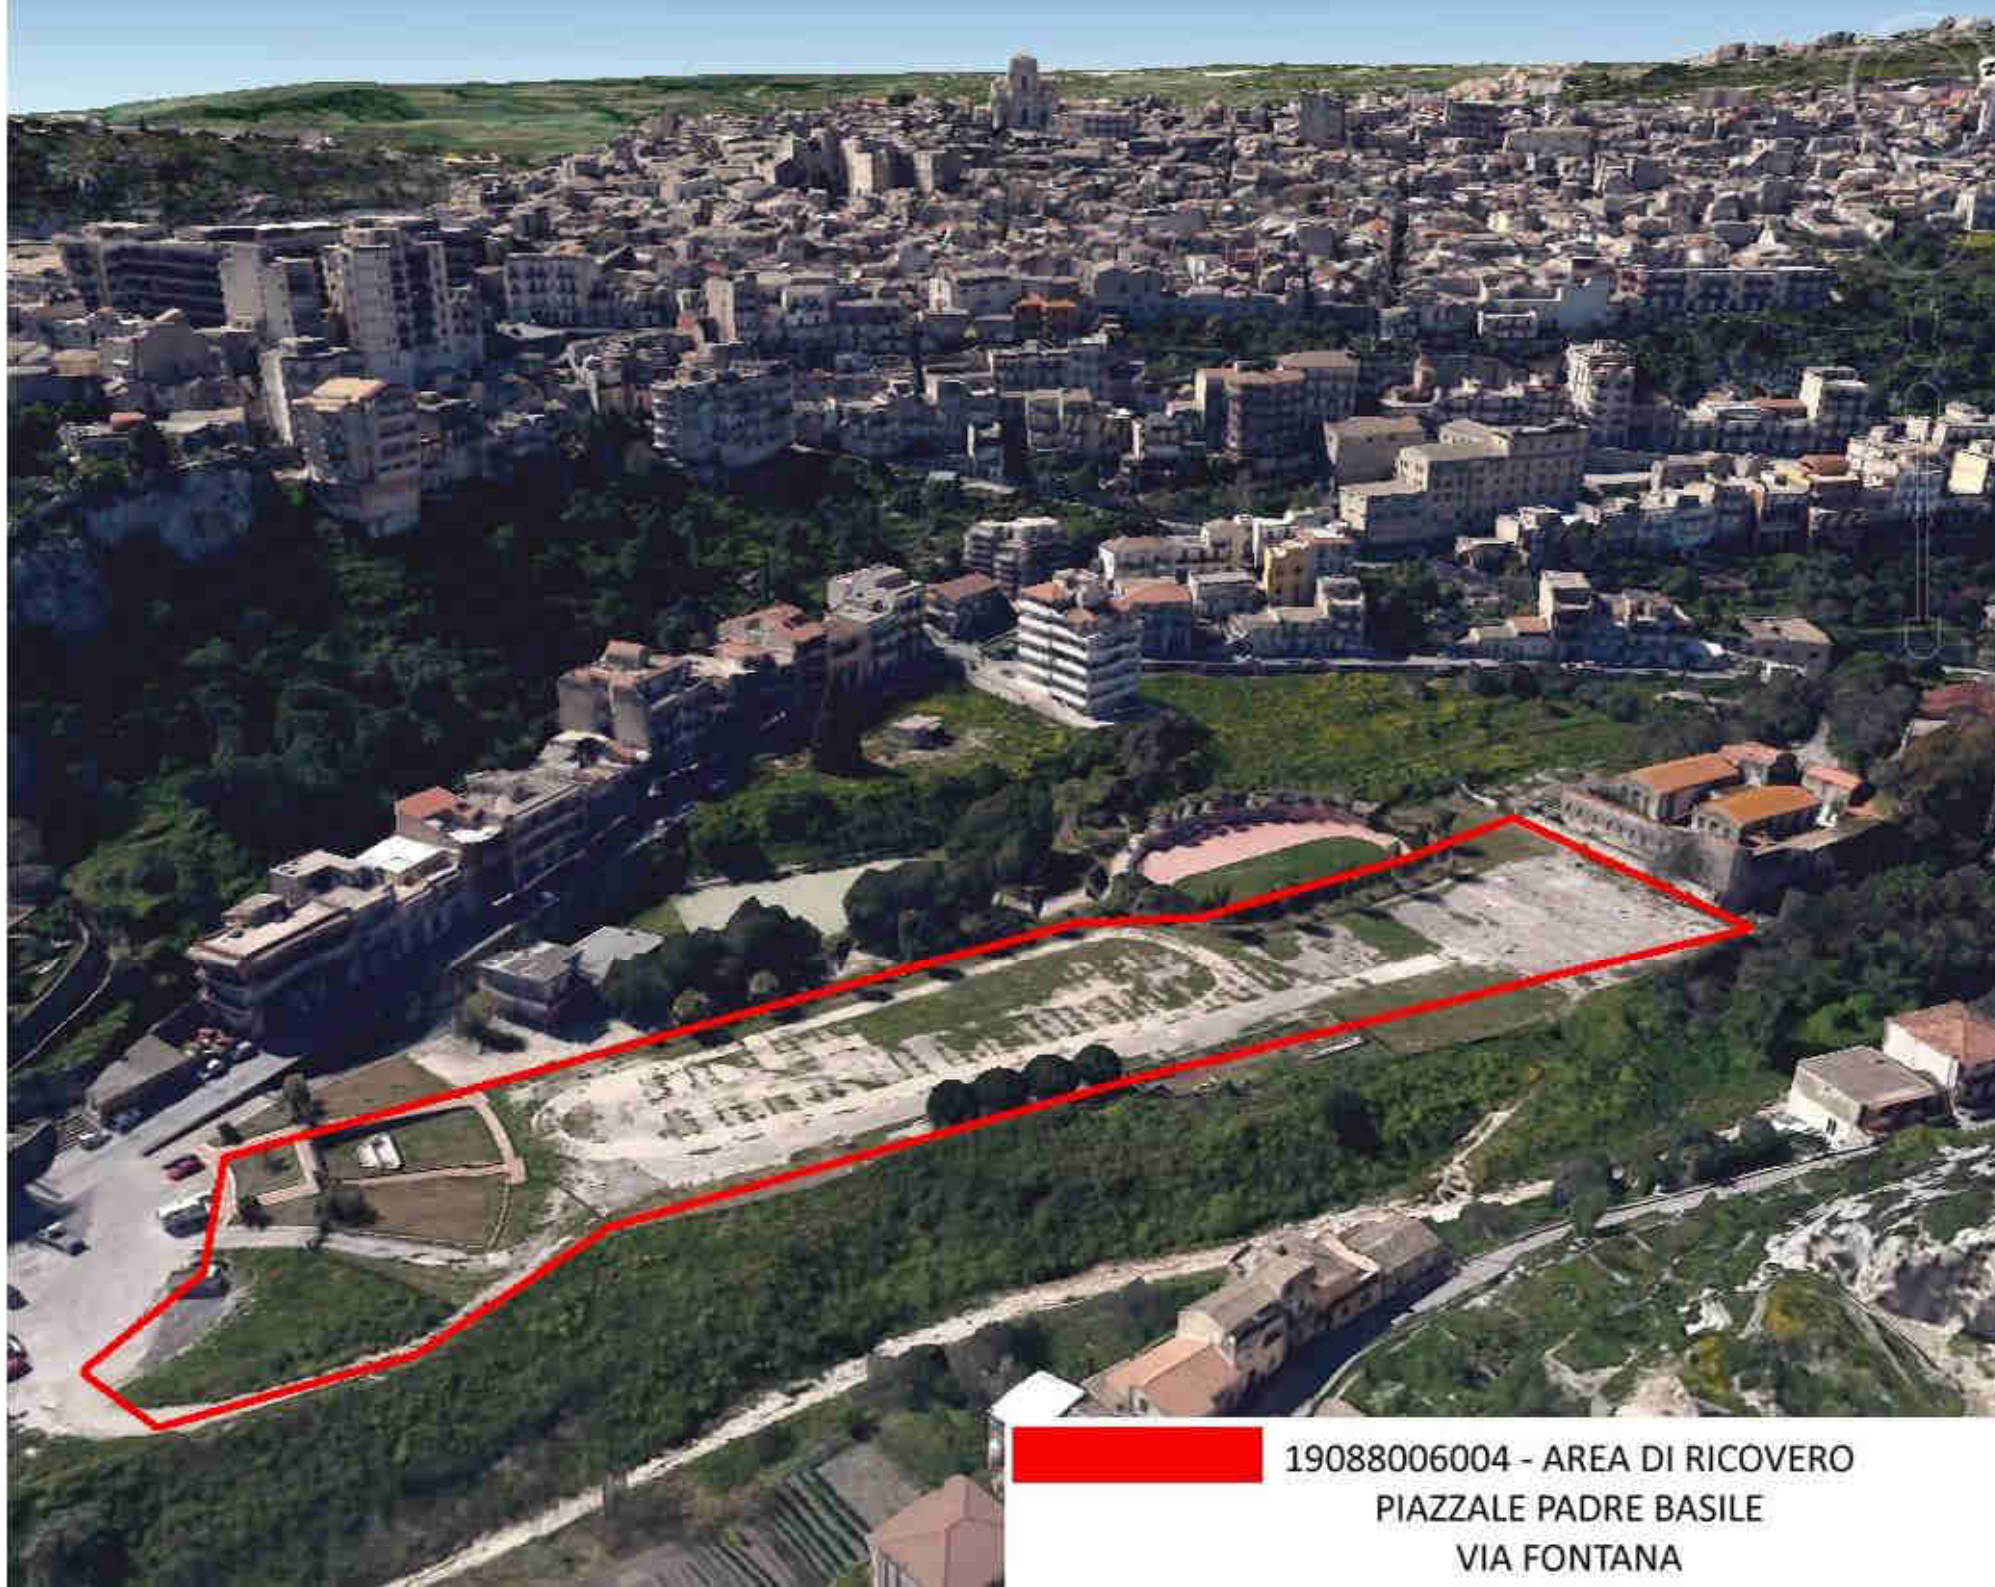

Comune di Modica DRPC Sicilia

AREE DI EMERGENZA

Legenda

- AMMASSAMENTO
- ATTESA
- RICOVERO

19088006004 - AREA DI RICOVERO
PIAZZALE PADRE BASILE
VIA FONTANA

Via Fontana
 Modica, Sicilia

Street View - lug 2012

Google

19088006021 - AREA DI ATTESA
PIAZZA 8 MARZO
CORSO UMBERTO 1°

Corso Umberto I

Modica, Italia

Street View - ago 2012

Corso Umberto I

19088006022 - AREA DI ATTESA
LARGO GIARDINA
CORSO UMBERTO 1°

2016 Corso Umberto I

Modica, Sicilia

Street View - ago 2012

19088006023 - AREA DI ATTESA
PIAZZA MONUMENTO
CORSO UMBERTO 1°

Corso Umberto I

Modica, Sicilia

Street View - lug 2012

19088006024 - AREA DI ATTESA
PIAZZA PRINCIPE DI NAPOLI
VIA MARCHESA TEDESCHI