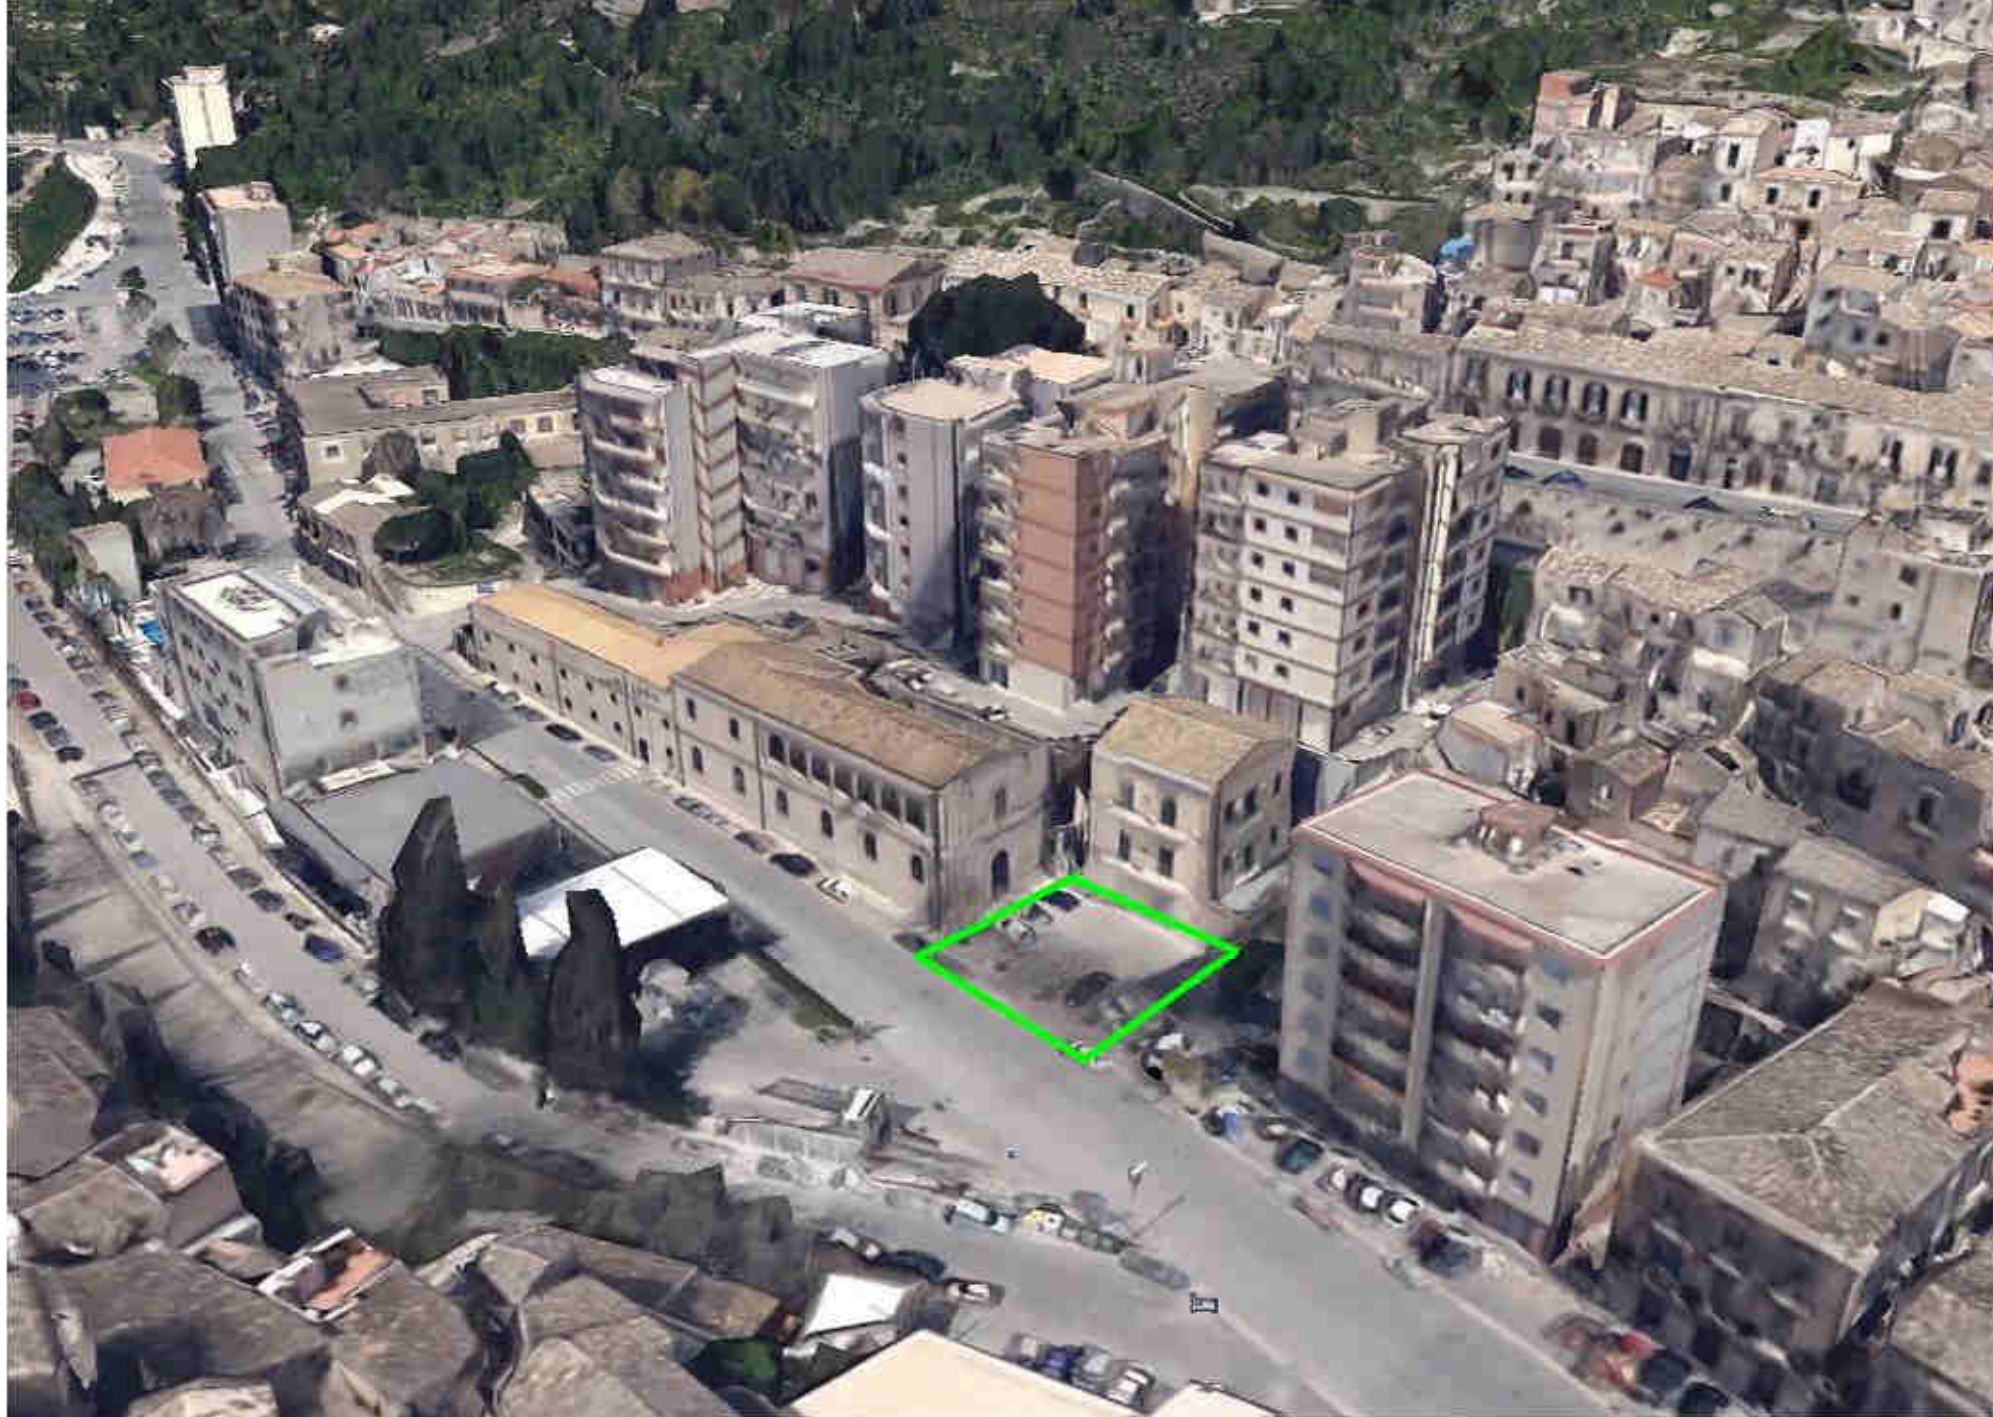

Comune di Modica DRPC Sicilia

AREE DI EMERGENZA

Legenda

- AMMASSAMENTO
- ATTESA
- RICOVERO

19088006004 - AREA DI RICOVERO
PIAZZALE PADRE BASILE
VIA FONTANA

Via Fontana
 Modica, Sicilia

Street View - lug 2012

Google

19088006021 - AREA DI ATTESA
PIAZZA 8 MARZO
CORSO UMBERTO 1°

Corso Umberto I

Modica, Italia

Street View - ago 2012

Corso Umberto I

19088006022 - AREA DI ATTESA
LARGO GIARDINA
CORSO UMBERTO 1°

2016 Corso Umberto I

Modica, Sicilia

Street View - ago 2012

19088006023 - AREA DI ATTESA
PIAZZA MONUMENTO
CORSO UMBERTO 1°

Corso Umberto I

Modica, Sicilia

Street View - lug 2012

19088006024 - AREA DI ATTESA
PIAZZA PRINCIPE DI NAPOLI
VIA MARCHESA TEDESCHI

11 Vico Gianchino

Modica, Sicilia

Street View - set 2012

19088006031 - AREA DI ATTESA
PARCHEGGIO AREA ATTREZZATA PADRE BASILE
VIA FONTANA

Via Fontana
Modica, Sicilia

Street View - lug 2012