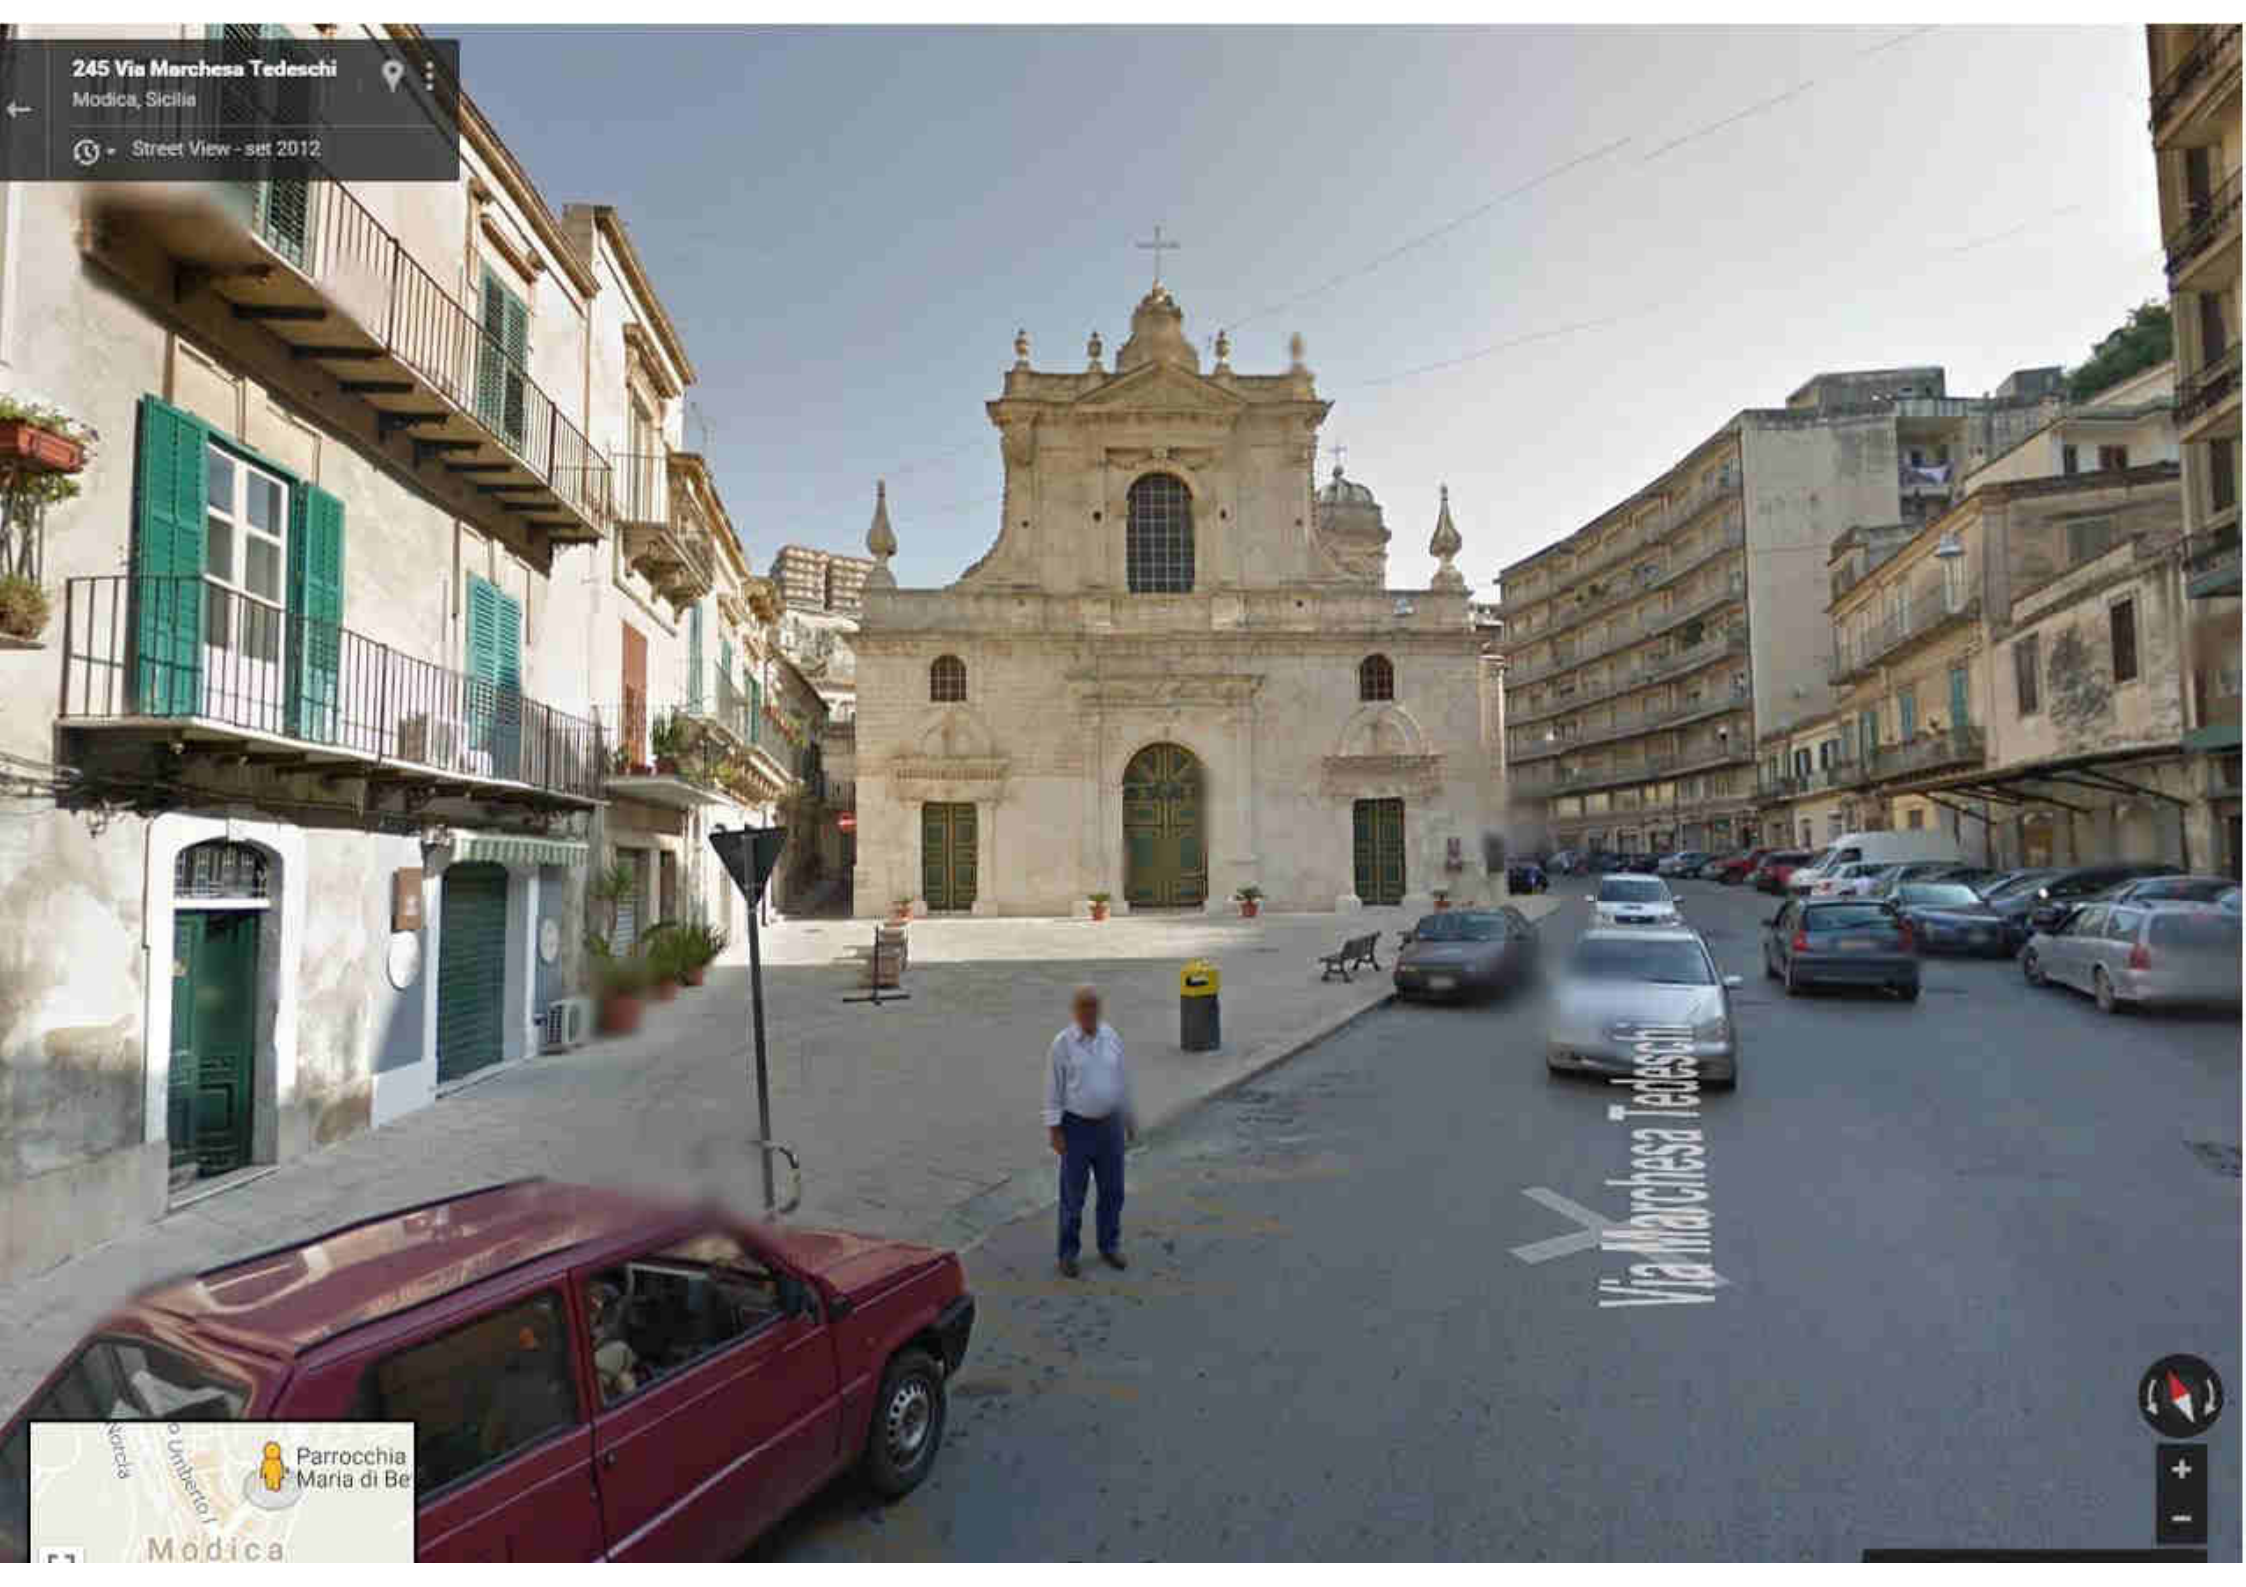

7 Piazza Principe di Napoli

Modica, Sicilia

Street View - set 2012

19088006025 - AREA DI ATTESA
PIAZZA MAZZINI
VIA MARCHESA TEDESCHI

48 Via Marchesa Tedeschi

Modica, Sicilia

Street View - set 2012

19088006026 - AREA DI ATTESA
PIAZZA LINA FRASCA
VIA MARCHESA TEDESCHI

245 Via Marchesa Tedeschi

Modica, Sicilia

Street View - set 2012

19088006027 - AREA DI ATTESA
SLARGO VIA SALINITRO
VIA MARCHESA TEDESCHI

93 Via Marchesa Tedeschi

Modica, Sicilia

Street View - set 2012

19088006028 - AREA DI ATTESA
PIAZZETTA 1 VIALE QUASIMODO
VIALE QUASIMODO