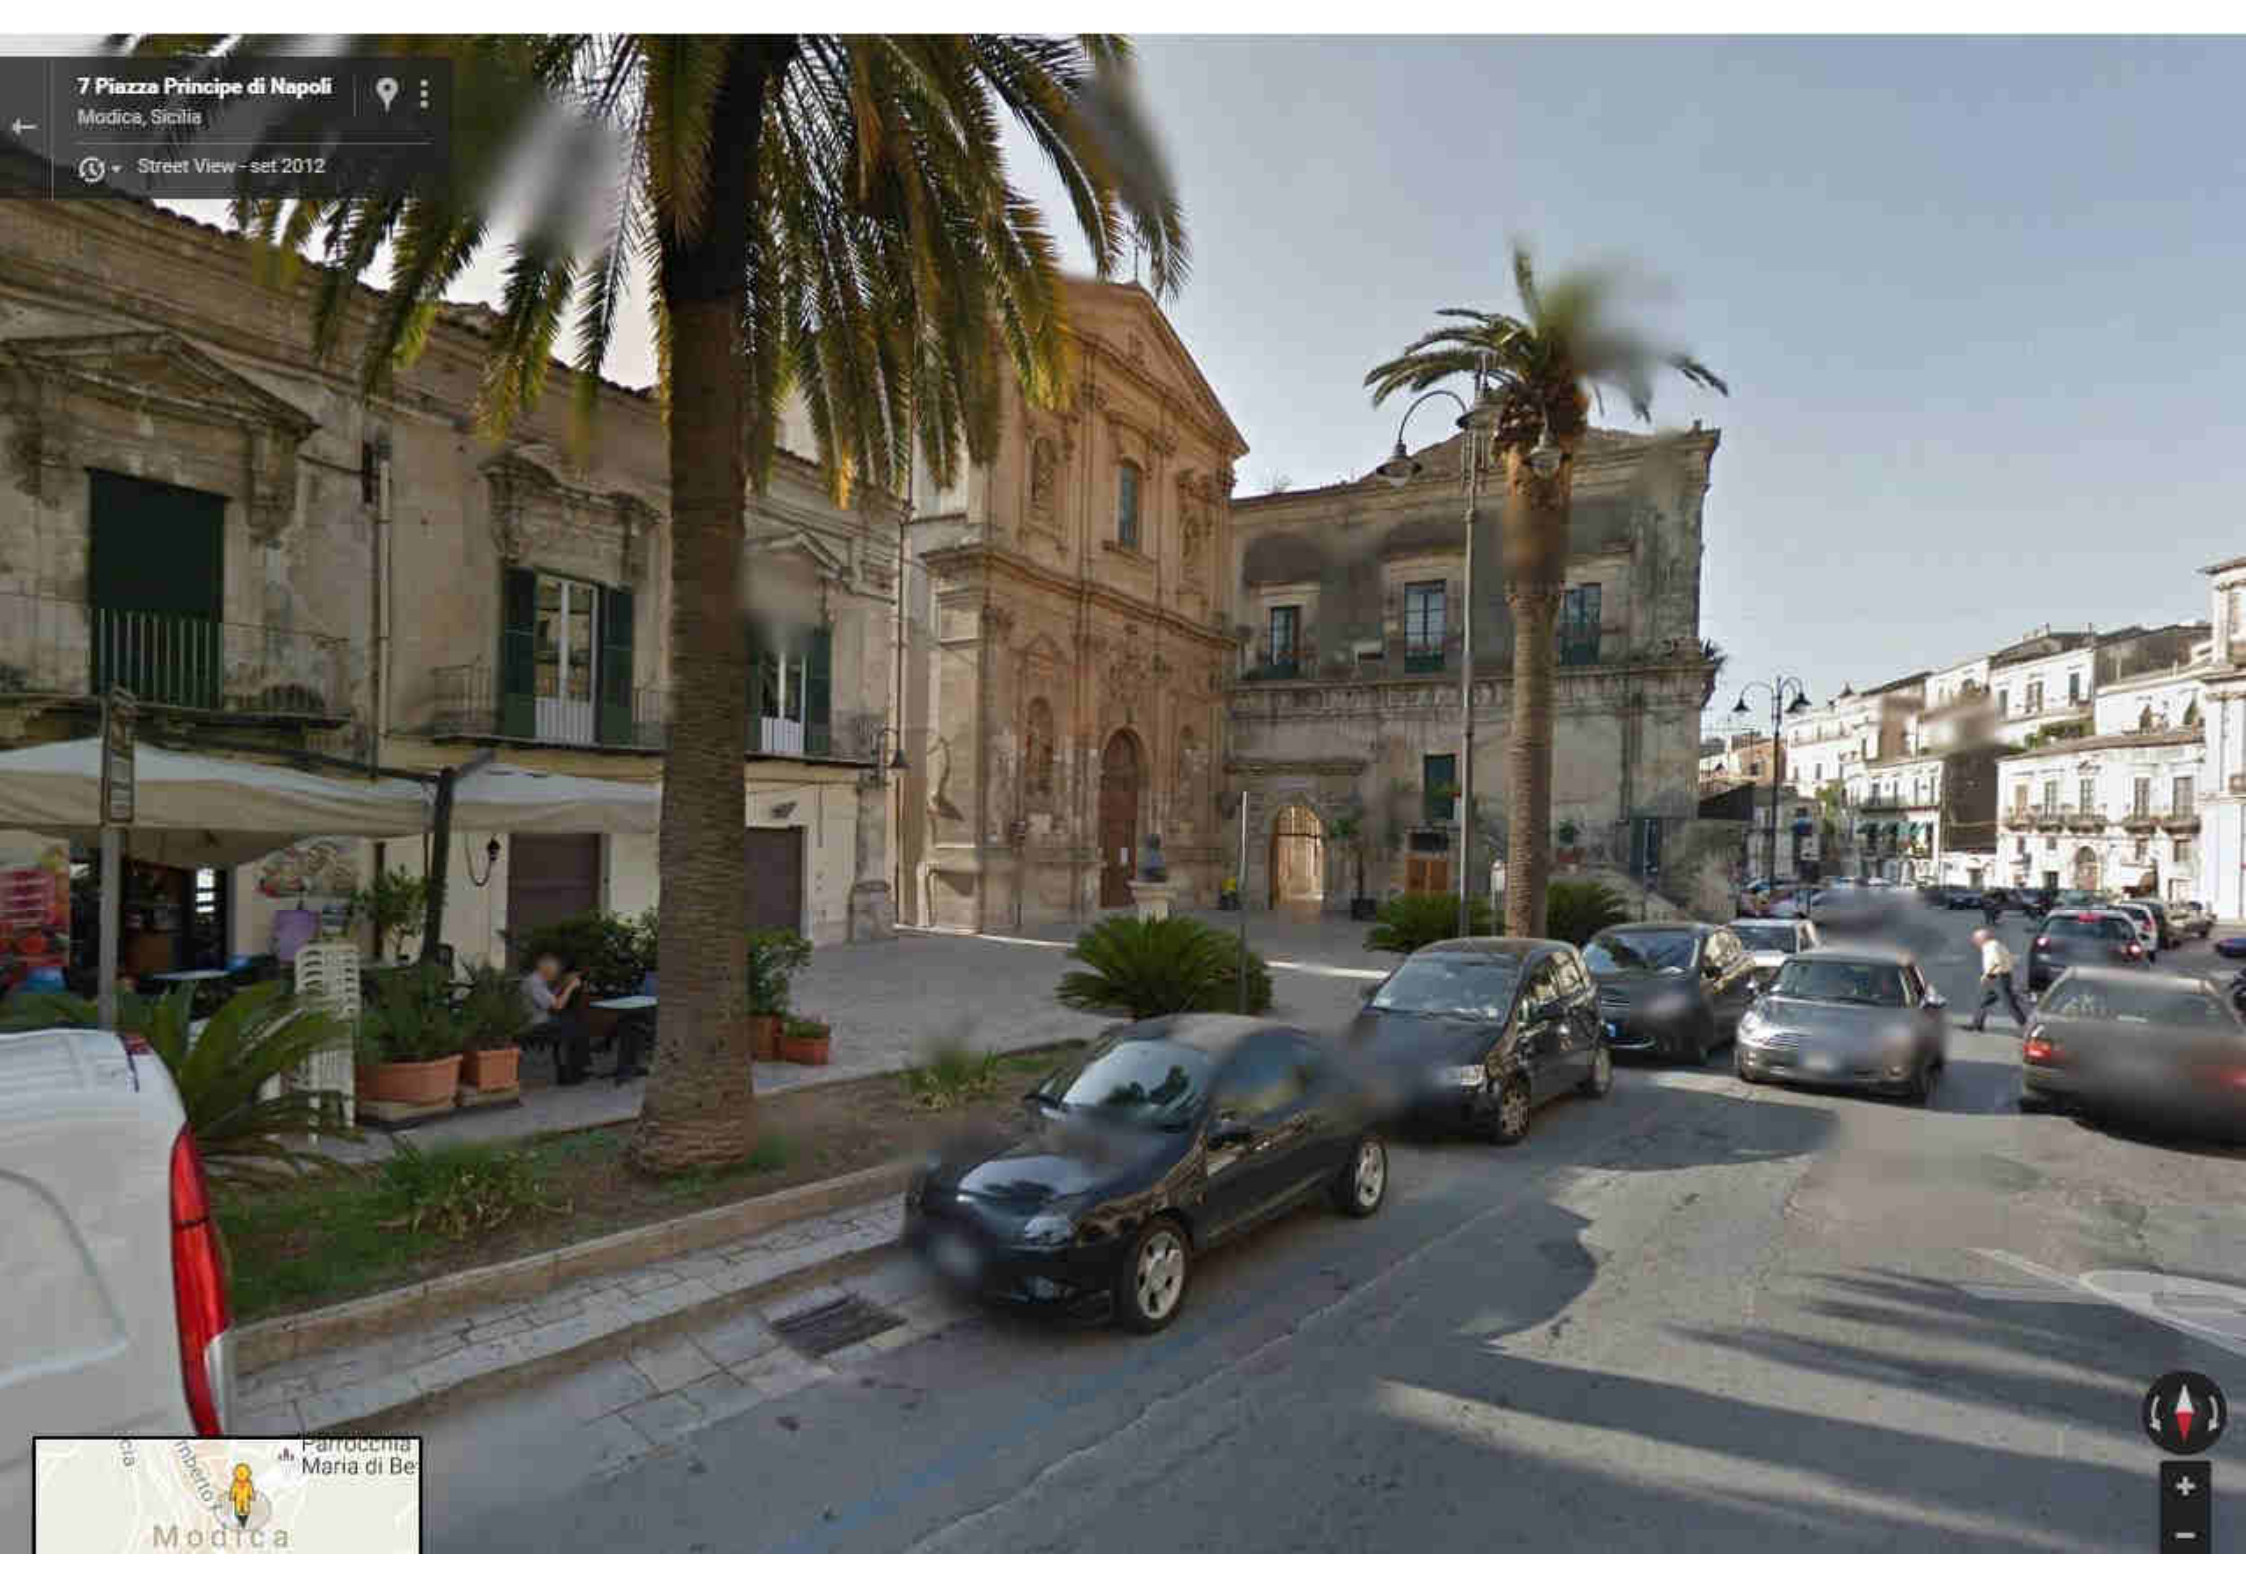

Modica, Sicilia

Street View - ago 2012

19088006023 - AREA DI ATTESA
PIAZZA MONUMENTO
CORSO UMBERTO 1°

Corso Umberto I

Modica, Sicilia

Street View - lug 2012

19088006024 - AREA DI ATTESA
PIAZZA PRINCIPE DI NAPOLI
VIA MARCHESA TEDESCHI

7 Piazza Principe di Napoli

Modica, Sicilia

Street View - set 2012

19088006025 - AREA DI ATTESA
PIAZZA MAZZINI
VIA MARCHESA TEDESCHI

48 Via Marchesa Tedeschi

Modica, Sicilia

Street View - set 2012

19088006026 - AREA DI ATTESA
PIAZZA LINA FRASCA
VIA MARCHESA TEDESCHI

245 Via Marchesa Tedeschi

Modica, Sicilia

Street View - set 2012

19088006027 - AREA DI ATTESA
SLARGO VIA SALINITRO
VIA MARCHESA TEDESCHI

93 Via Marchesa Tedeschi

Modica, Sicilia

Street View - set 2012

19088006028 - AREA DI ATTESA
PIAZZETTA 1 VIALE QUASIMODO
VIALE QUASIMODO