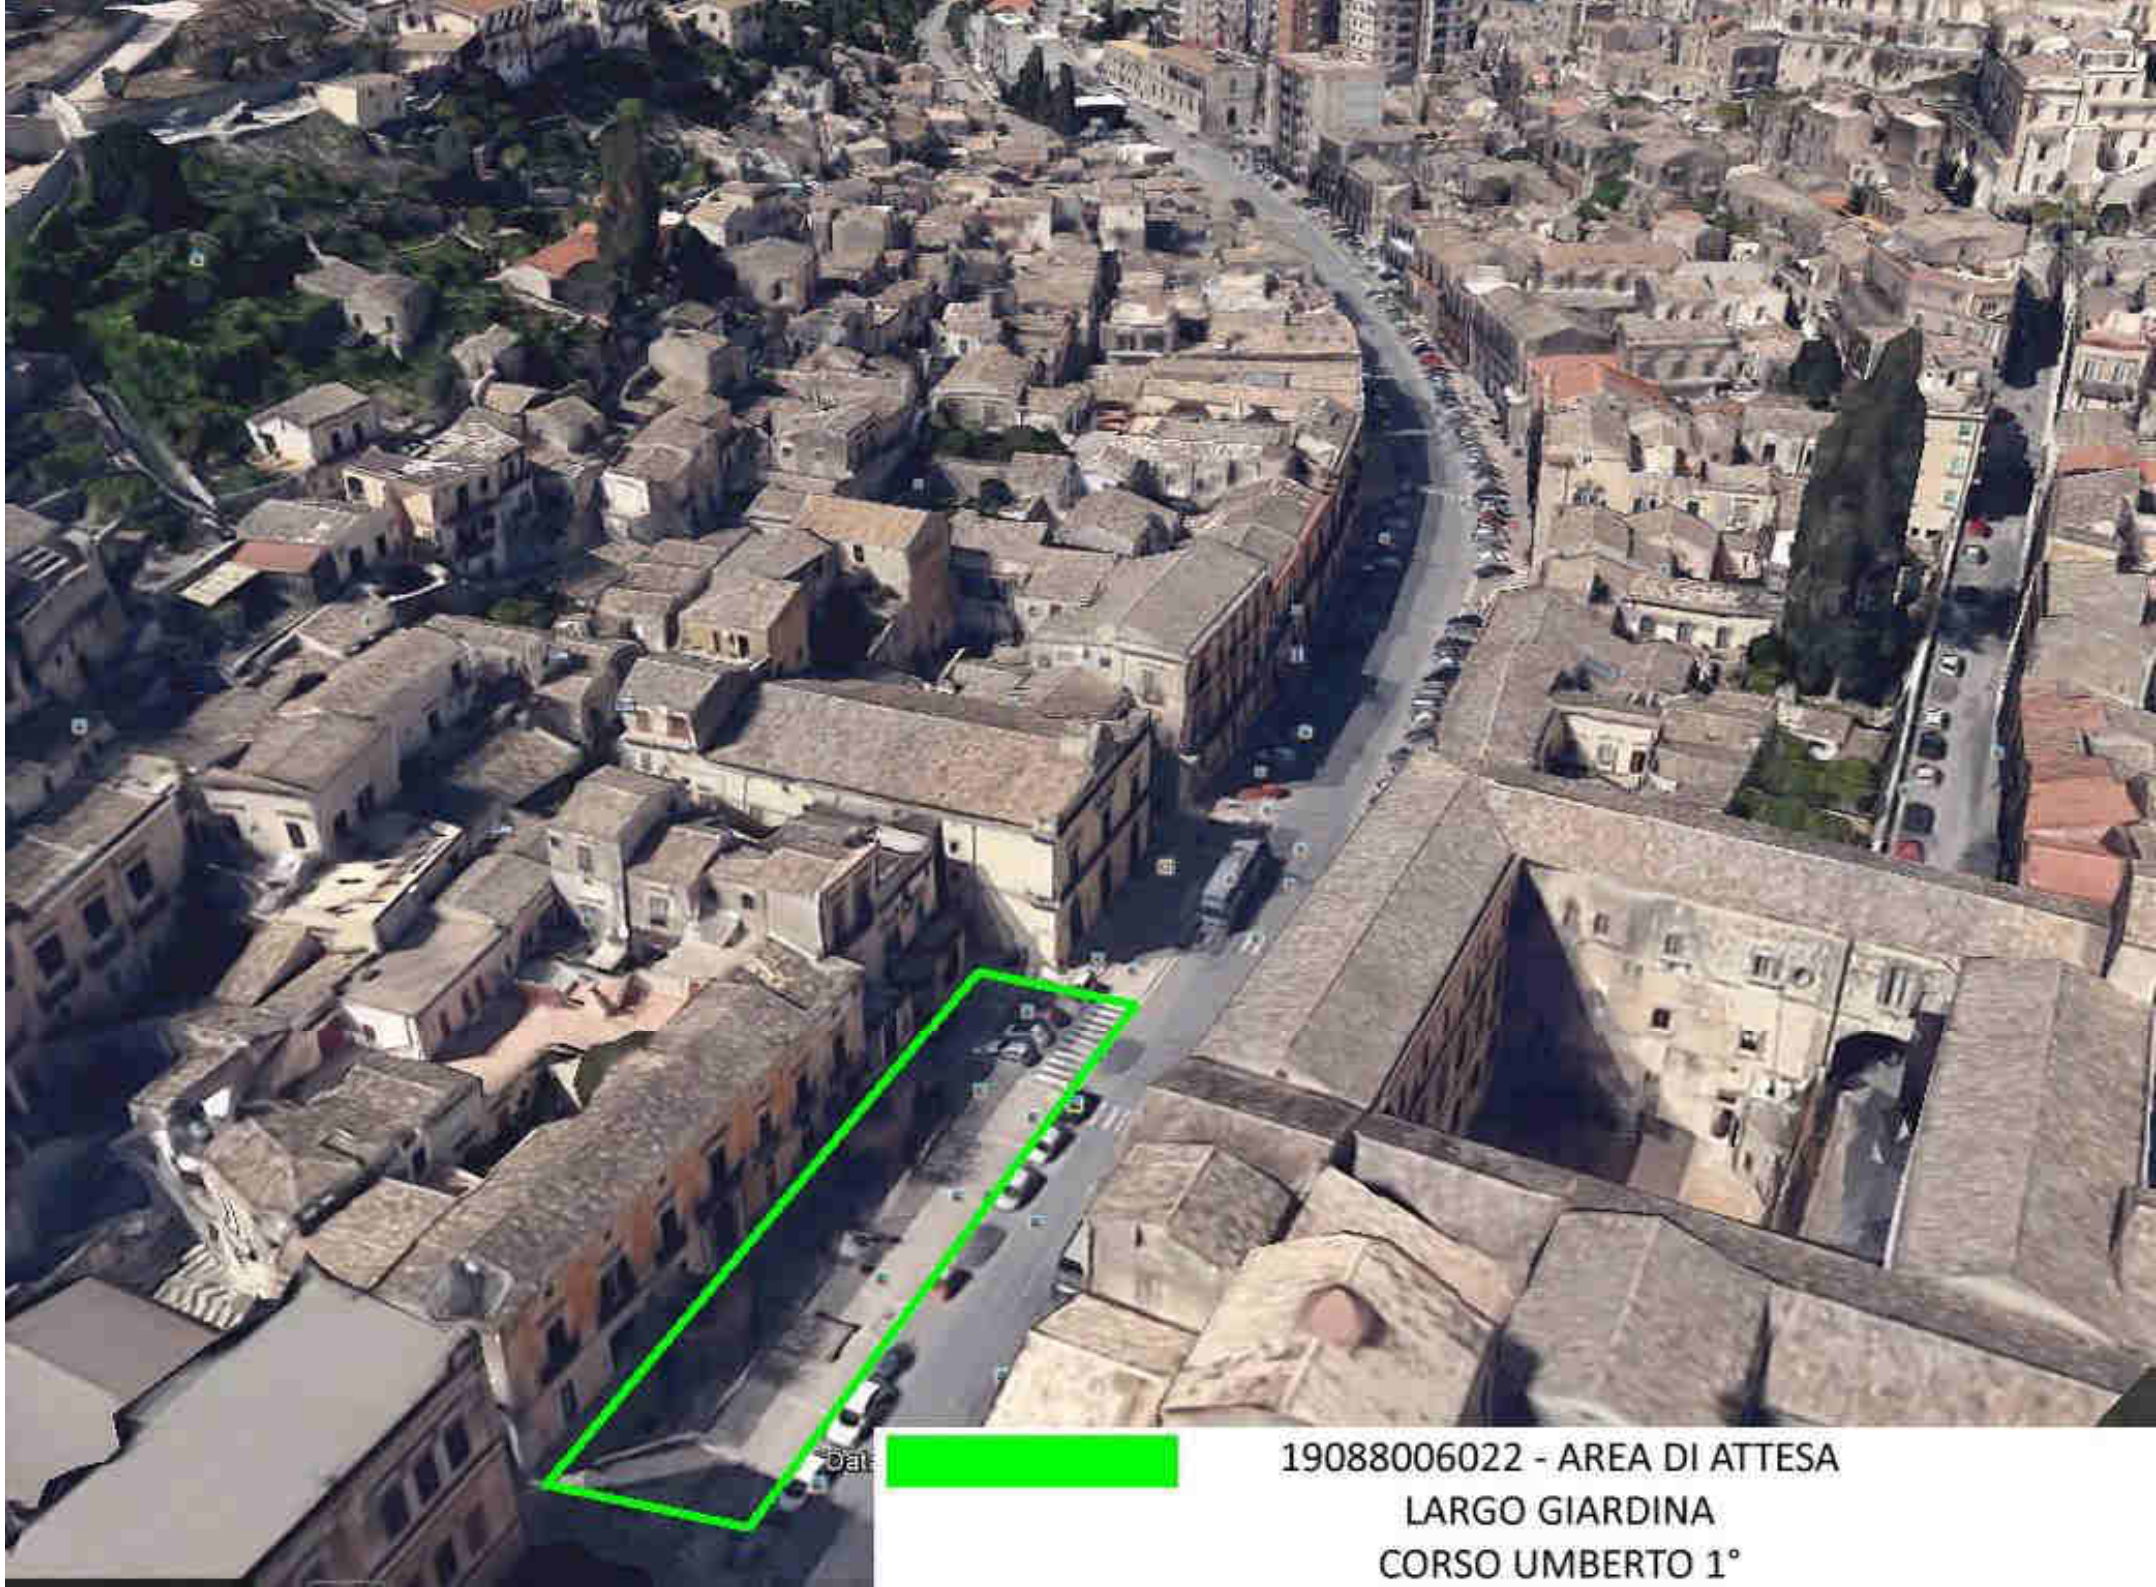

Comune di Modica DRPC Sicilia

AREE DI EMERGENZA

Legenda

- AMMASSAMENTO
- ATTESA
- RICOVERO

19088006004 - AREA DI RICOVERO
PIAZZALE PADRE BASILE
VIA FONTANA

Via Fontana
 Modica, Sicilia

Street View - lug 2012

Google

19088006021 - AREA DI ATTESA
PIAZZA 8 MARZO
CORSO UMBERTO 1°

Corso Umberto I

Modica, Italia

Street View - ago 2012

Corso Umberto I

19088006022 - AREA DI ATTESA
LARGO GIARDINA
CORSO UMBERTO 1°

2016 Corso Umberto I

Modica, Sicilia

Street View - ago 2012

19088006023 - AREA DI ATTESA
PIAZZA MONUMENTO
CORSO UMBERTO 1°

Corso Umberto I

Modica, Sicilia

Street View - lug 2012

19088006024 - AREA DI ATTESA
PIAZZA PRINCIPE DI NAPOLI
VIA MARCHESA TEDESCHI

7 Piazza Principe di Napoli

Modica, Sicilia

Street View - set 2012

19088006025 - AREA DI ATTESA
PIAZZA MAZZINI
VIA MARCHESA TEDESCHI

48 Via Marchesa Tedeschi

Modica, Sicilia

Street View - set 2012

19088006026 - AREA DI ATTESA
PIAZZA LINA FRASCA
VIA MARCHESA TEDESCHI