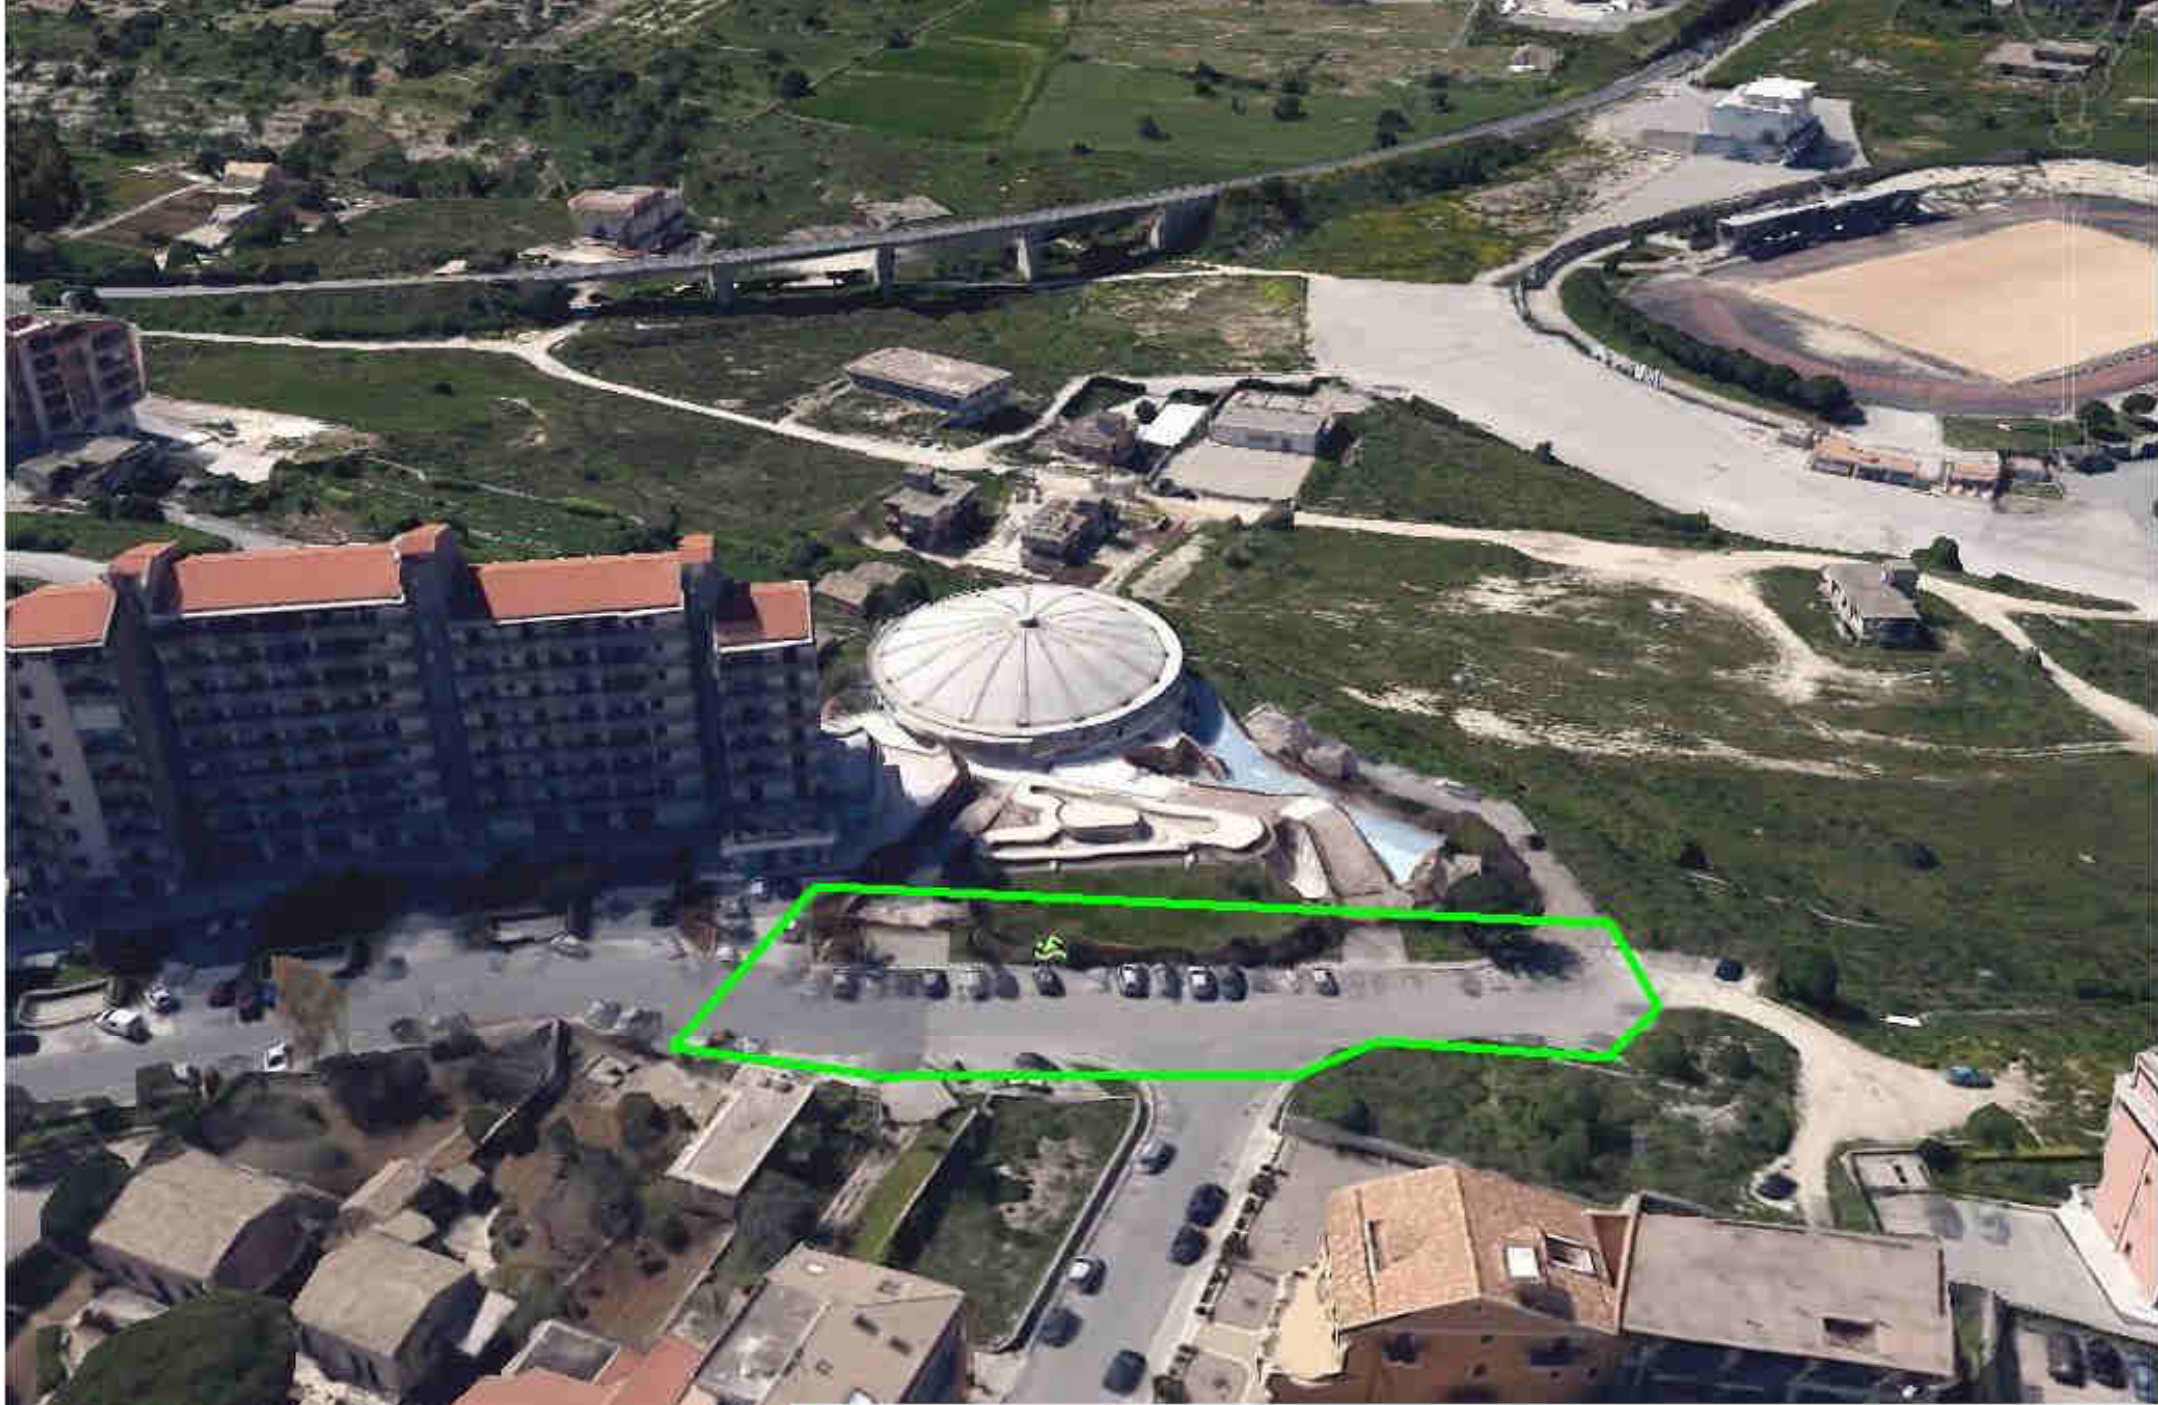

← 4 Via Achille Grandi
Modica, Sicilia

Viale Alcide De Gasperi

Via Achille Grandi

Google

19088006041 - AREA DI ATTESA
SPAZIO ANTISTANTE IL CONSORZIO AGRARIO
VIA SAN GIULIANO

0170

Google

19088006042 - AREA DI ATTESA
PIAZZA LIBERTA' (SACRO CUORE)
VIA NAZIONALE

6 Piazza Libertà

Modica, Sicilia

Street View - ago 2015

19088006043 - AREA DI ATTESA
AREA ANTISTANTE PISCINA COMUNALE
VIA SACRO CUORE

← Modica, Sicilia

🕒 Street View - lug 2012

19088006044 - AREA DI ATTESA
TRAVERSA VIA SACRO CUORE
VIA SACRO CUORE