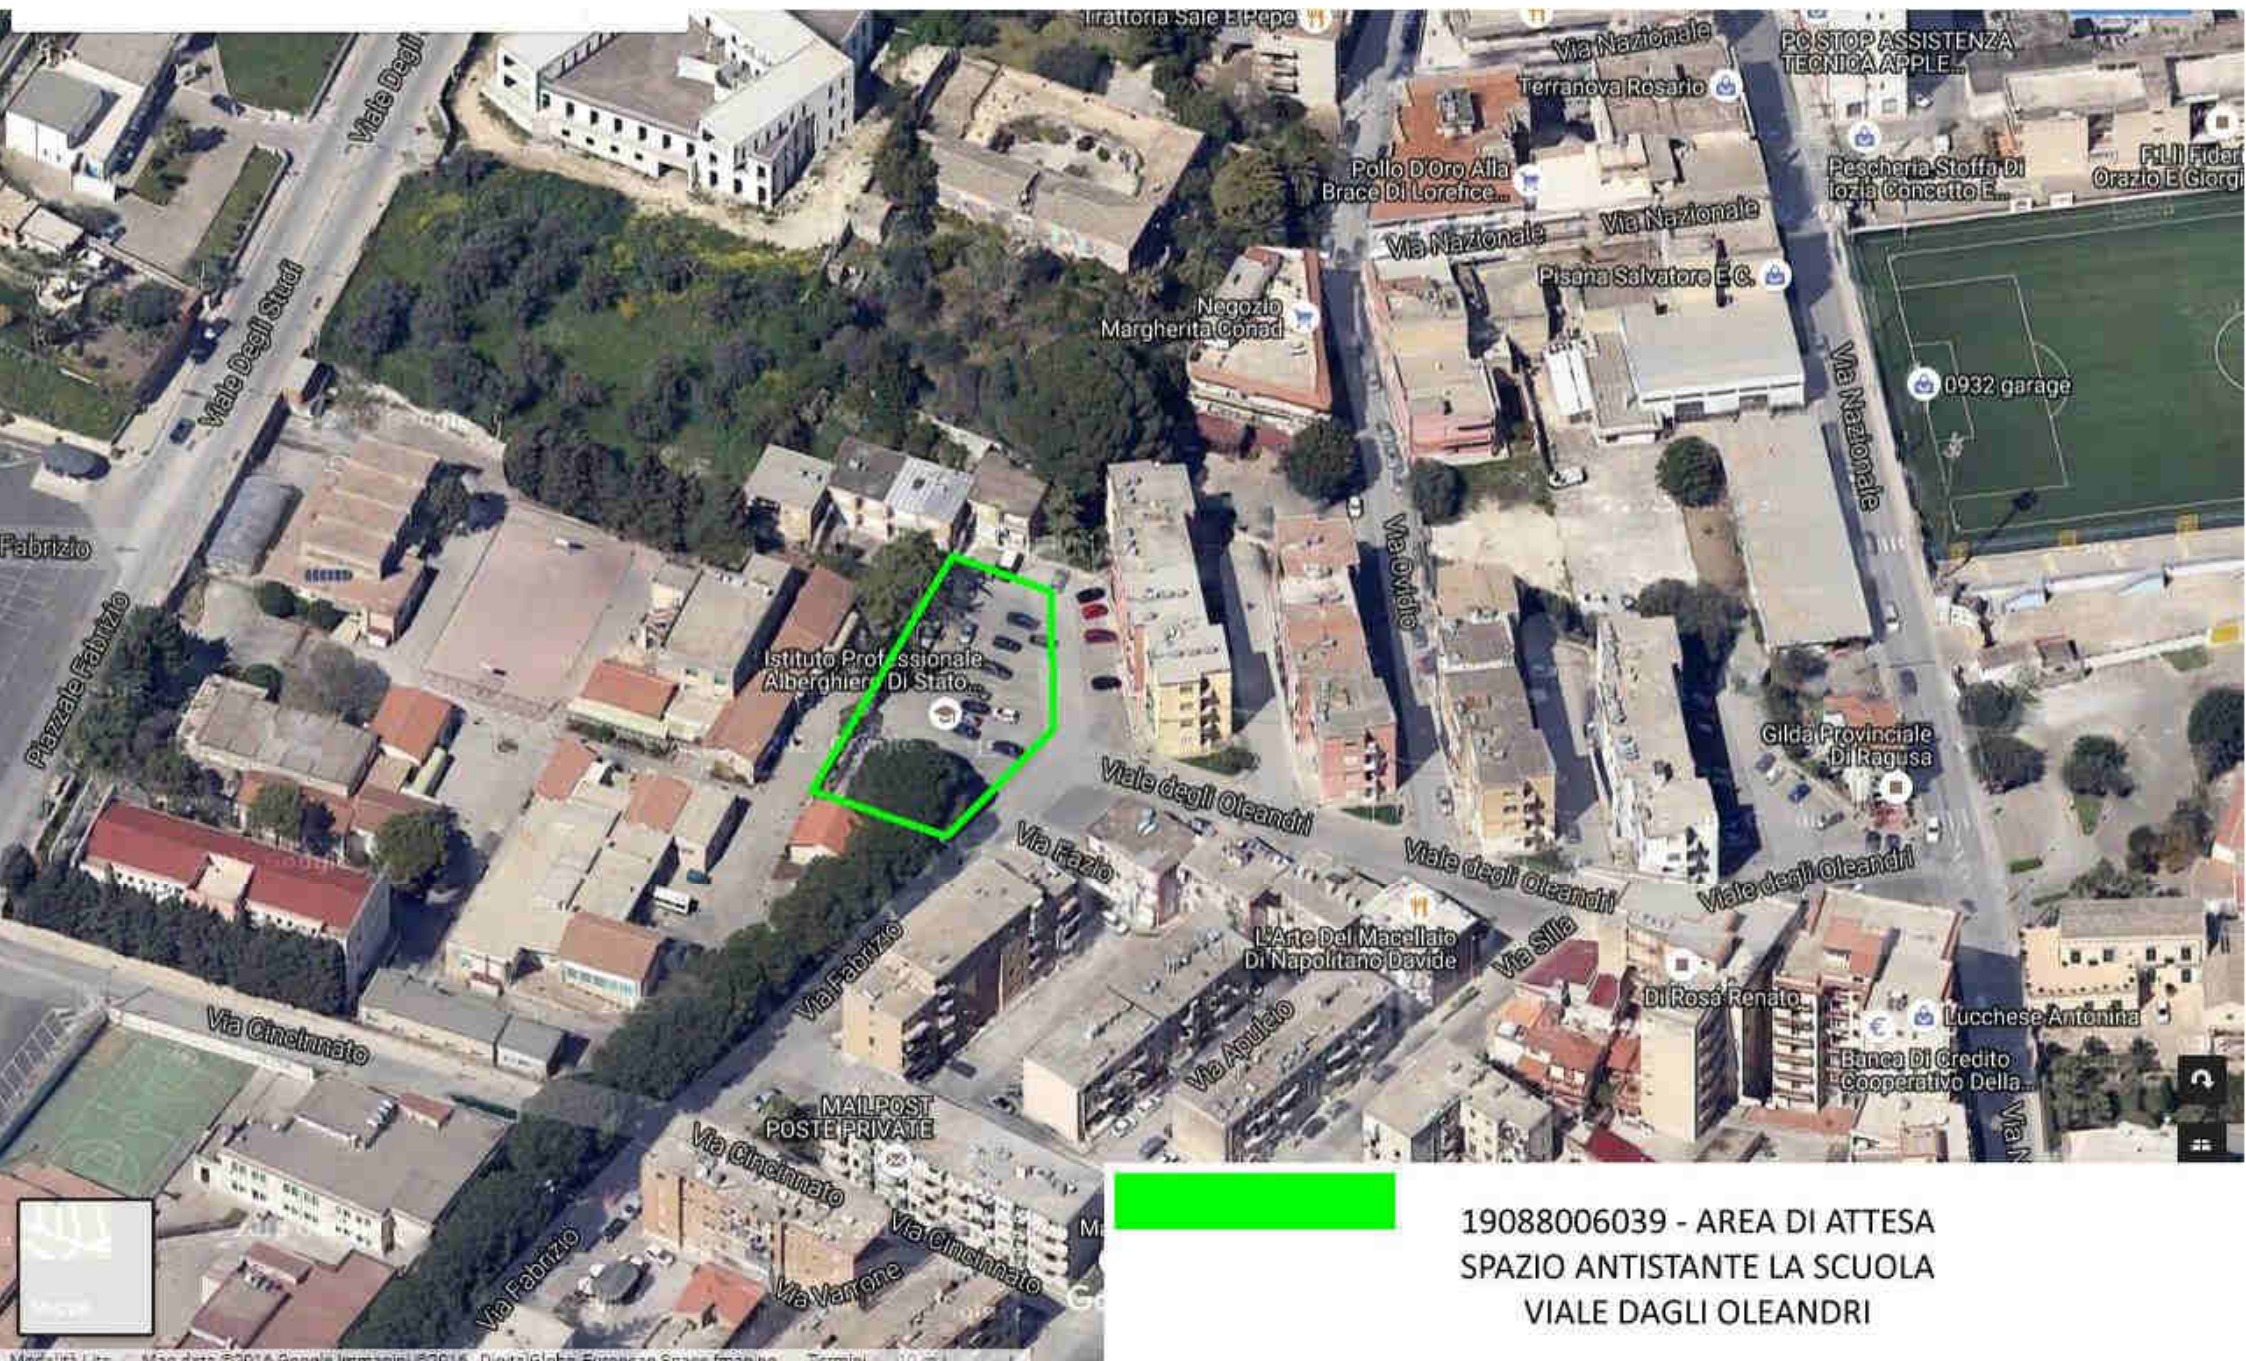

19088006007 - AREA DI RICOVERO
STADIO "VINCENZO BARONE"
VIA NAZIONALE

← Via Nazionale
Modica, Sicilia

Google

19088006010 - AREA DI RICOVERO
GEODETICO
VIALE FABRIZIO

Via Fabrizio
Modica, Sicilia

Street View - nov 2010

Via Fabrizio

194

19088006011 - AREA DI RICOVERO
STADIO COMUNALE CAITINA
C.DA CAITINA

Via Fabrizio
Modica, Sicilia

Street View - nov 2010

19088006038 - AREA DI ATTESA
PIAZZA DIRITTI DELL'INFANZIA (SCUOLA G. ALBO)
VIA NAZIONALE

← Via Nazionale
Modica, Sicilia

Google

19088006039 - AREA DI ATTESA
SPAZIO ANTISTANTE LA SCUOLA
VIALE DAGLI OLEANDRI

← 176 Viale degli Oleandri
Modica, Sicilia

Viale degli Oleandri

Google

19088006040 - AREA DI ATTESA
PIAZZETTA DI VIALE ALCIDE DE GASPERI
VIALE ALCIDE DE GASPERI

← 4 Via Achille Grandi
Modica, Sicilia

Viale Alcide De Gasperi

Via Achille Grandi

Google

19088006041 - AREA DI ATTESA
SPAZIO ANTISTANTE IL CONSORZIO AGRARIO
VIA SAN GIULIANO

0170

Google

19088006042 - AREA DI ATTESA
PIAZZA LIBERTA' (SACRO CUORE)
VIA NAZIONALE