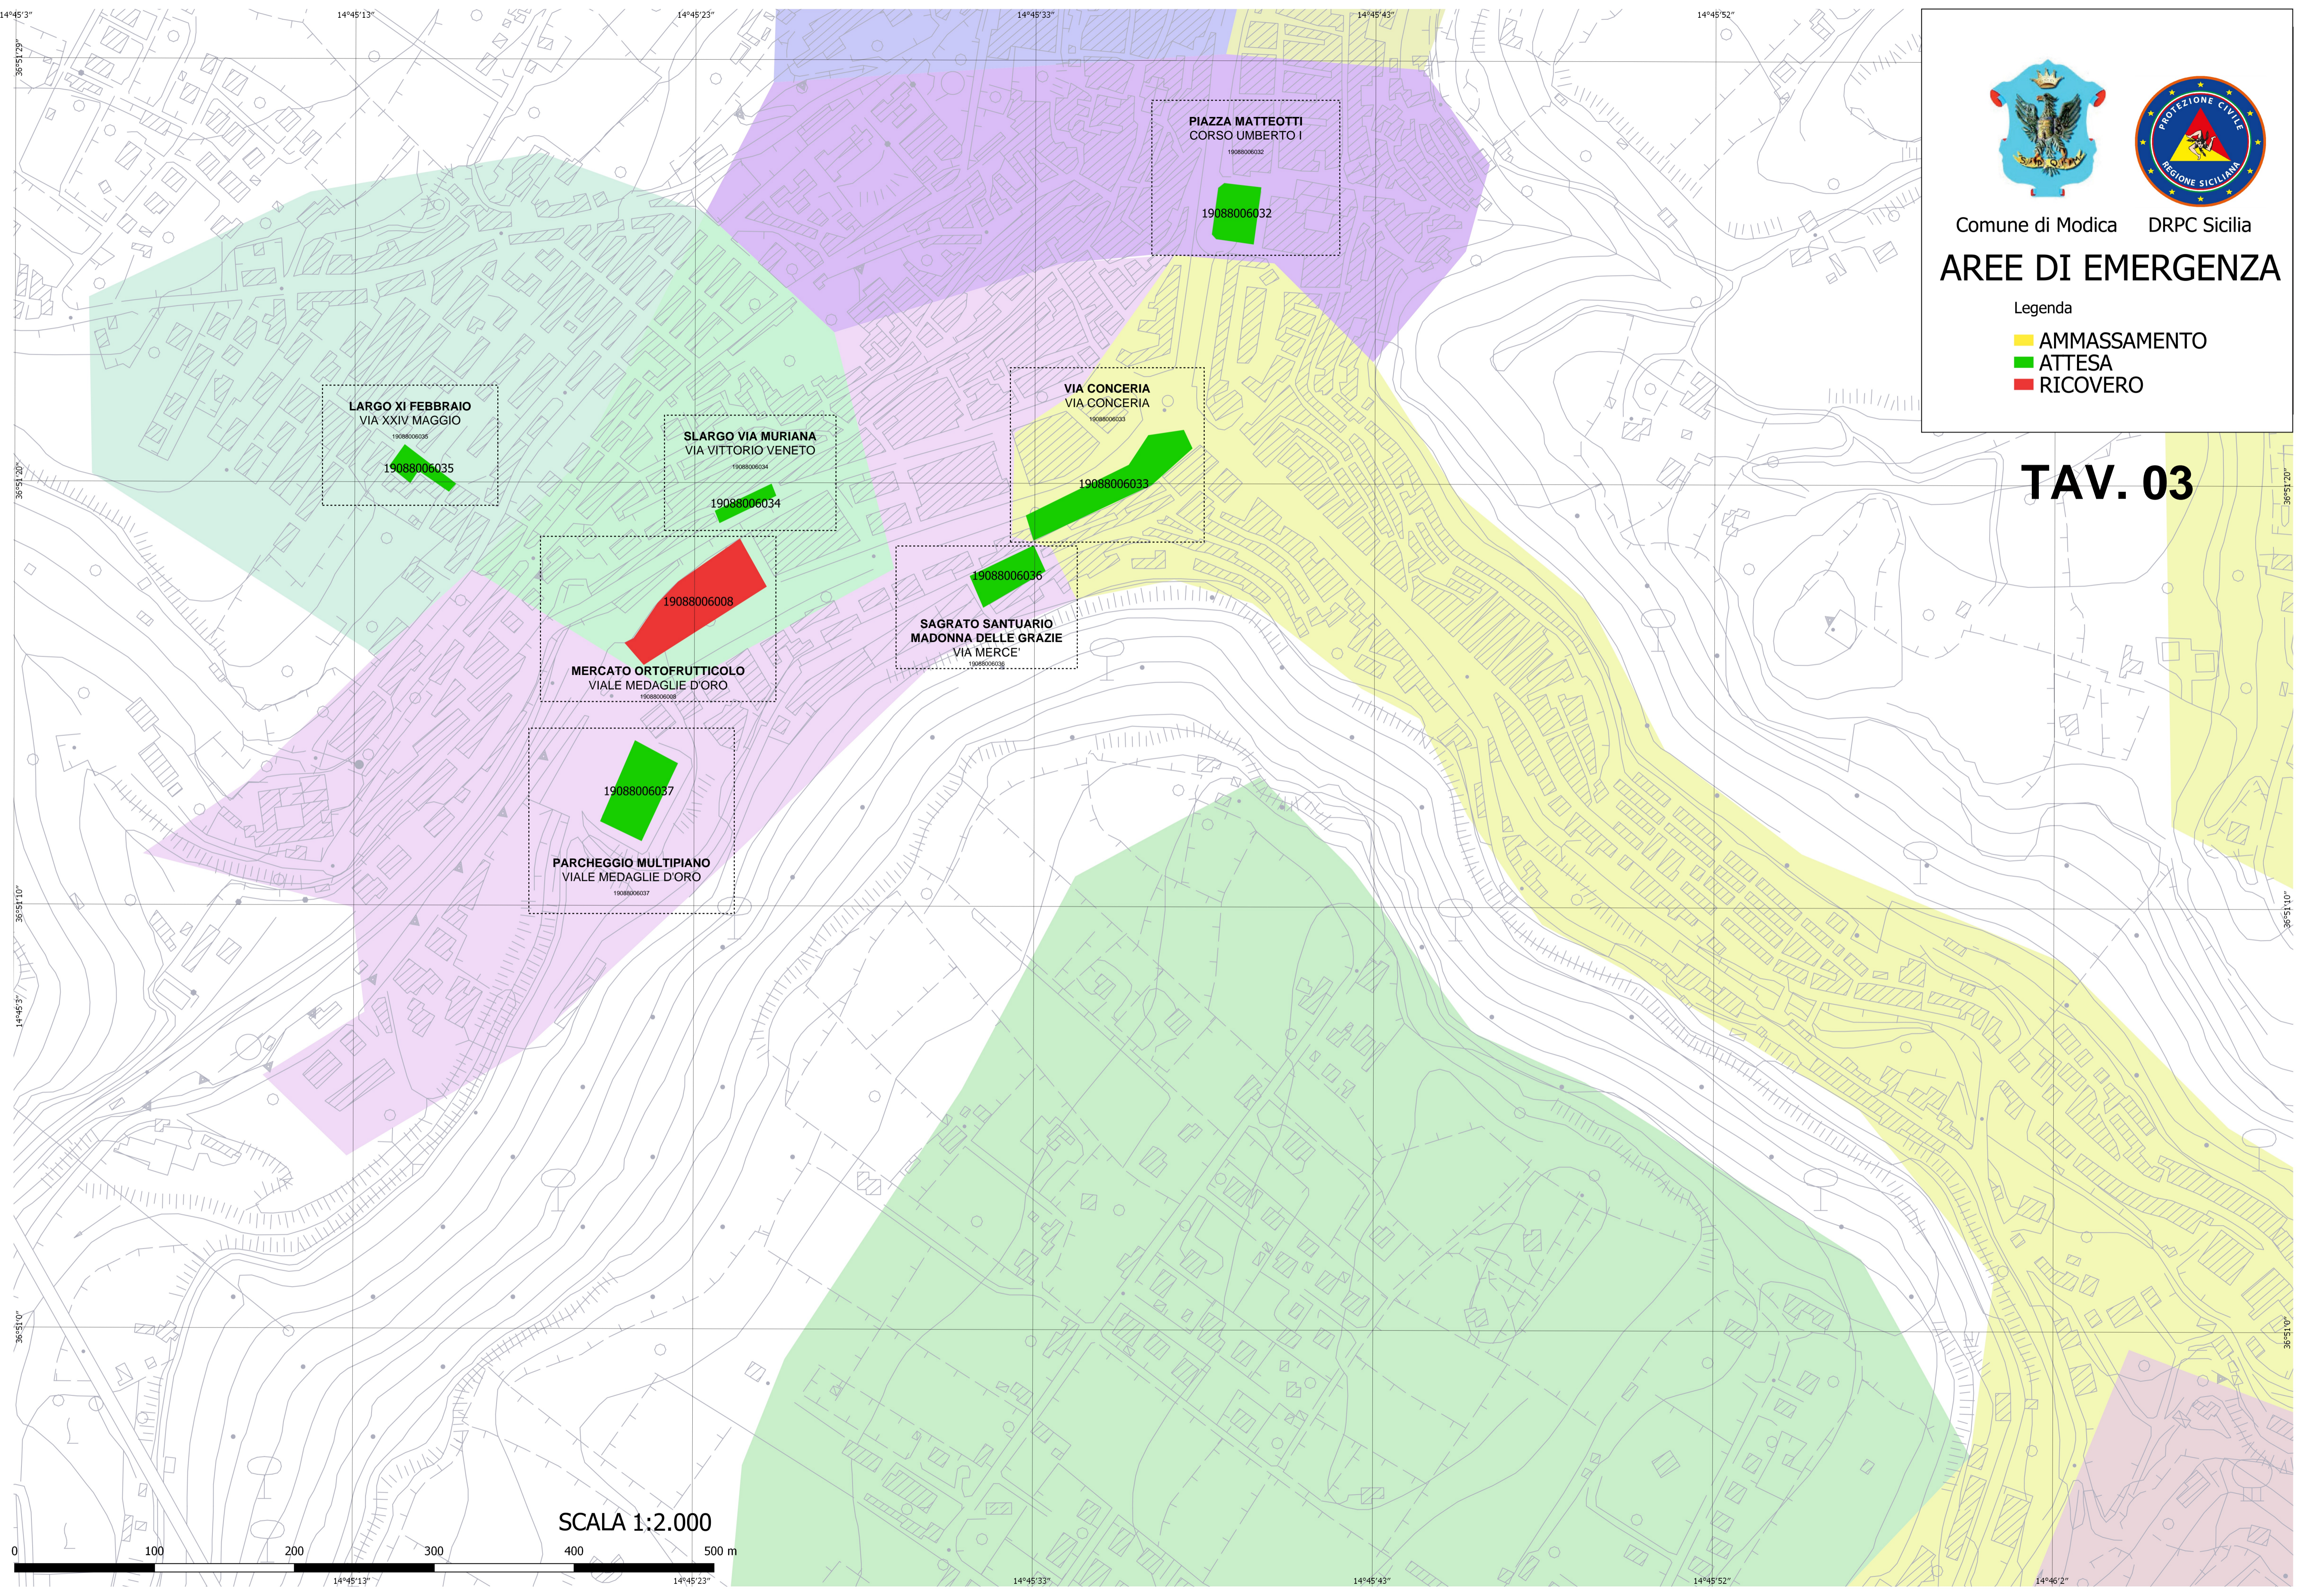

Comune di Modica DRPC Sicilia

AREE DI EMERGENZA

Legenda

- AMMASSAMENTO
- ATTESA
- RICOVERO

TAV. 03

LARGO XI FEBBRAIO
VIA XXIV MAGGIO
19088006035

SLARGO VIA MURIANA
VIA VITTORIO VENETO
19088006034

PIAZZA MATTEOTTI
CORSO UMBERTO I
19088006032

VIA CONCERIA
VIA CONCERIA
19088006033

MERCATO ORTOFRUTTICOLO
VIALE MEDAGLIE D'ORO
19088006008

SAGRATO SANTUARIO
MADONNA DELLE GRAZIE
VIA MERCE'
19088006036

PARCHEGGIO MULTIPIANO
VIALE MEDAGLIE D'ORO
19088006037

SCALA 1:2.000