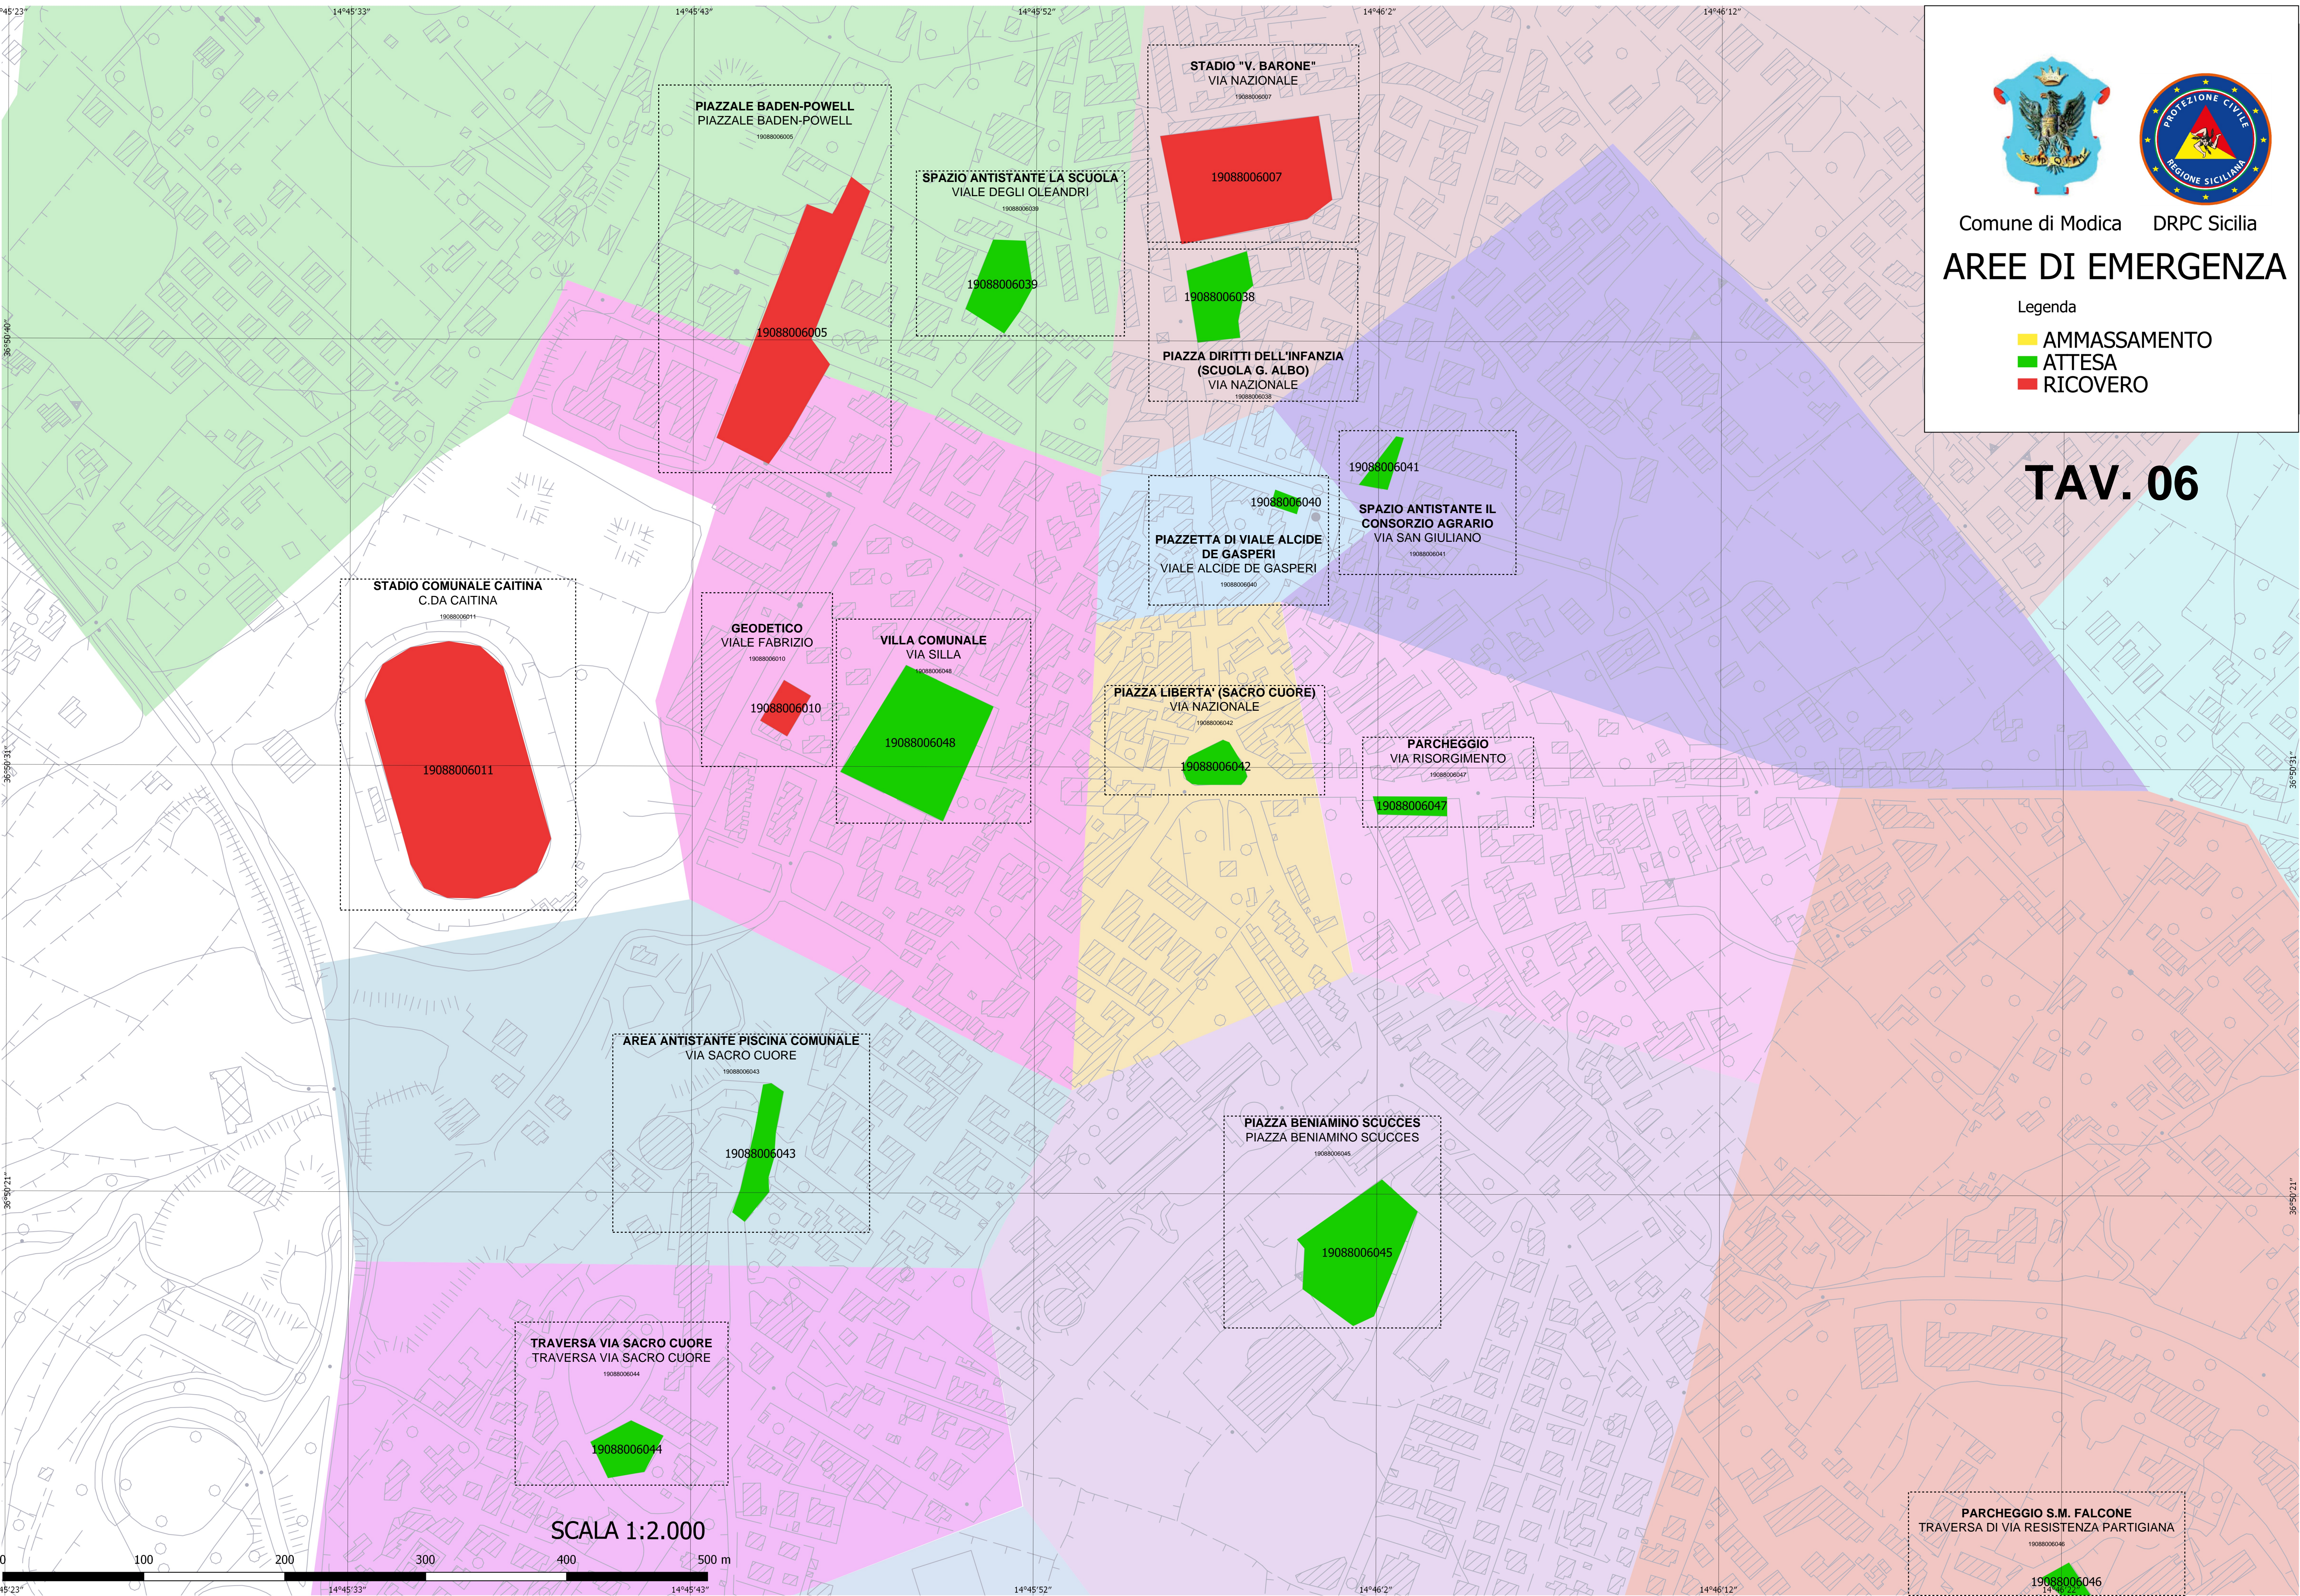

Comune di Modica DRPC Sicilia

AREE DI EMERGENZA

Legenda

- AMMASSAMENTO
- ATTESA
- RICOVERO

TAV. 06

SCALA 1:2.000